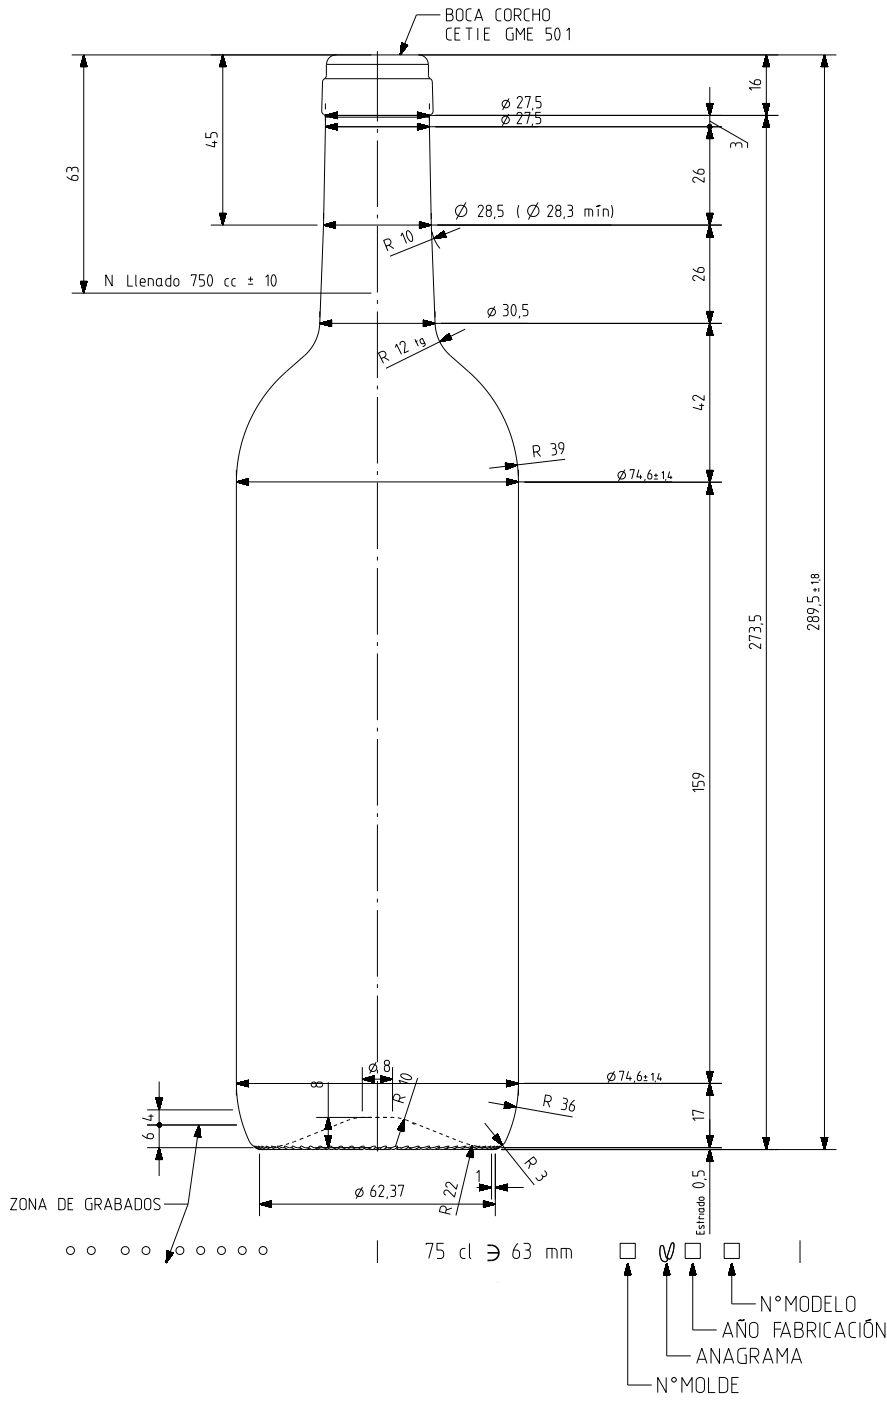

1 Quai du Président Wilson,
33130 Bordeaux, Francia
Tel. +33 5 56 20 59 89
commercial.france@vidrala.com

BD Viva Natura 75 cl

Caratteristiche del prodotto

Codice	1140/242
Capacità	750 ml
Imboccatura	CORCHO CETIE
Colori	
Peso	360 gr
Altezza Totale	289.50 mm
Diametro	74.60 mm
Pallet	1.624 Unità

VISTA DEL FONDO

				Peso aprox 360 gr	Dibujado E. Albaizar
				Capacidad n llenado 750 cc ± 10 \varnothing 63 mm	Conforme
				Capacidad a verter 770 cc ± aprox	Fecha 10-08-10
				Recipiente medida SI	Escala 1/1 N° Plano 6861-B
				Resistencia choque térmico 42 °C	BORDELESA VIVA 75 CL
				Cámara expansión 2,7 %	
B	Se quita salvaetiquetas	25-08-10	AEA	Carbonatación 0,0 Vol CO2 máx	Conforme cliente
Ref	Modificación	Fecha	Firma	Angulo de volcado 15,6 °	Fecha
Este plano es propiedad de Vidrala y no puede ser reproducido ni comunicado sin nuestro permiso. Las calas no toleradas son aproximadas 63.1%.					Modelo 114.0/242
					Anula 6861 [CAD 6861-B.prt]