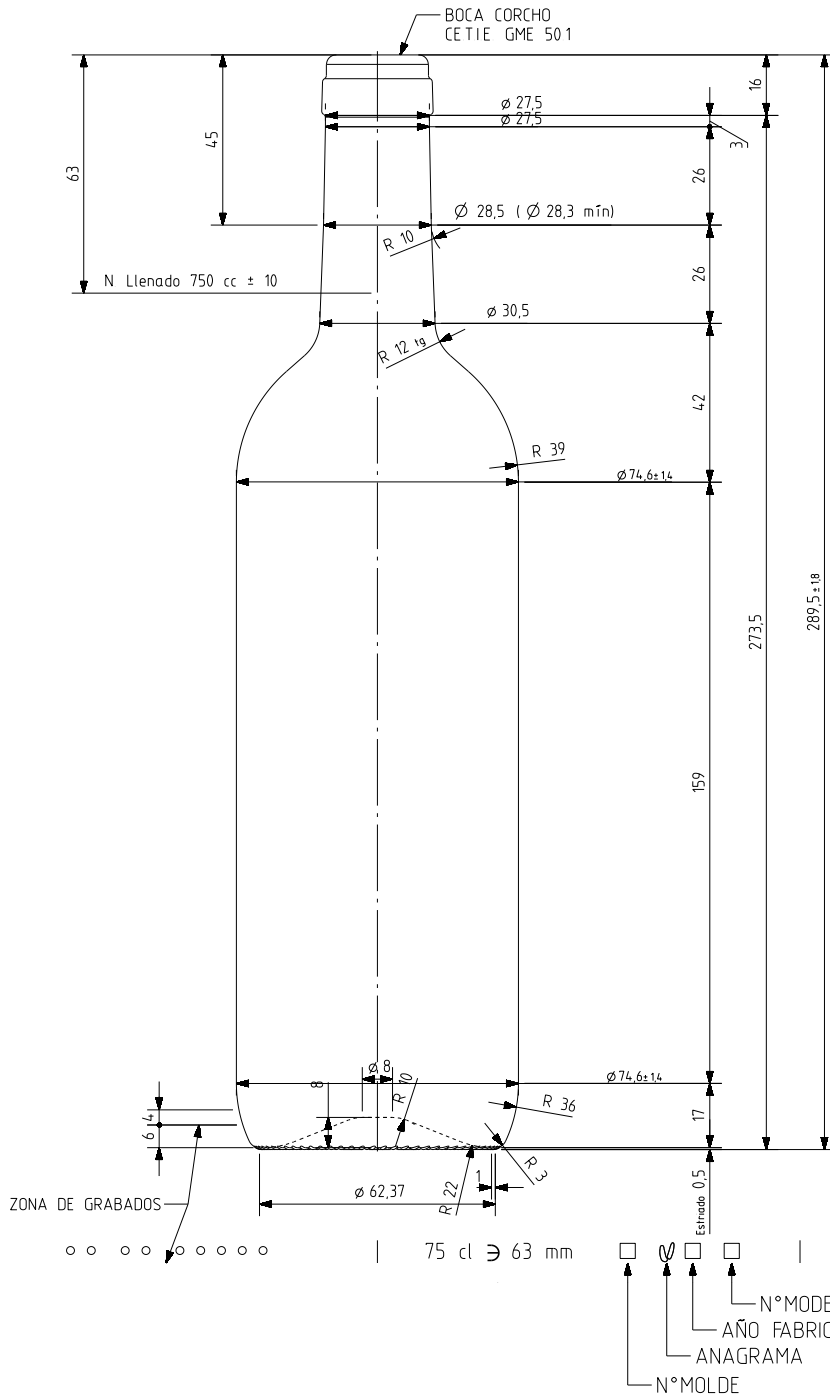

## Caratteristiche del prodotto

<b>Codice</b>	1140/242
<b>Capacità</b>	750 ml
<b>Imboccatura</b>	CORCHO CETIE
<b>Colori</b>	
<b>Peso</b>	360 gr
<b>Altezza Totale</b>	289.50 mm
<b>Diametro</b>	74.60 mm
<b>Pallet</b>	1.624 Unitá

VISTA DEL FONDO

				Peso aprox 360 gr	Dibujado E. Albaizar
				Capacidad n llenado 750 cc ± 10 a 63 mm	Conforme
				Capacidad a verter 770 cc ± aprox	Fecha 10-08-10
				Recipiente medida SI	Escalas 1/1 NºPlano 6861-B
				Resistencia choque térmico 42 °C	BORDELESA VIVA 75 CL
				Cámara expansión 2,7 %	
B	Se quita salvaetiquetas	25-08-10	AEA	Carbonatación 0,0 Val CO2 máx	Conforme cliente
Ref	Modificación	Fecha	Firma	Angulo de volcado 15,6 °	Fecha
Este plano es propiedad de Vidrala y no puede ser reproducido ni comunicado sin nuestro permiso. Las calas no toleradas son aproximadas 63,1%.					Modelo 1140/242
					Anula 6861 CAD 6861-B.prt