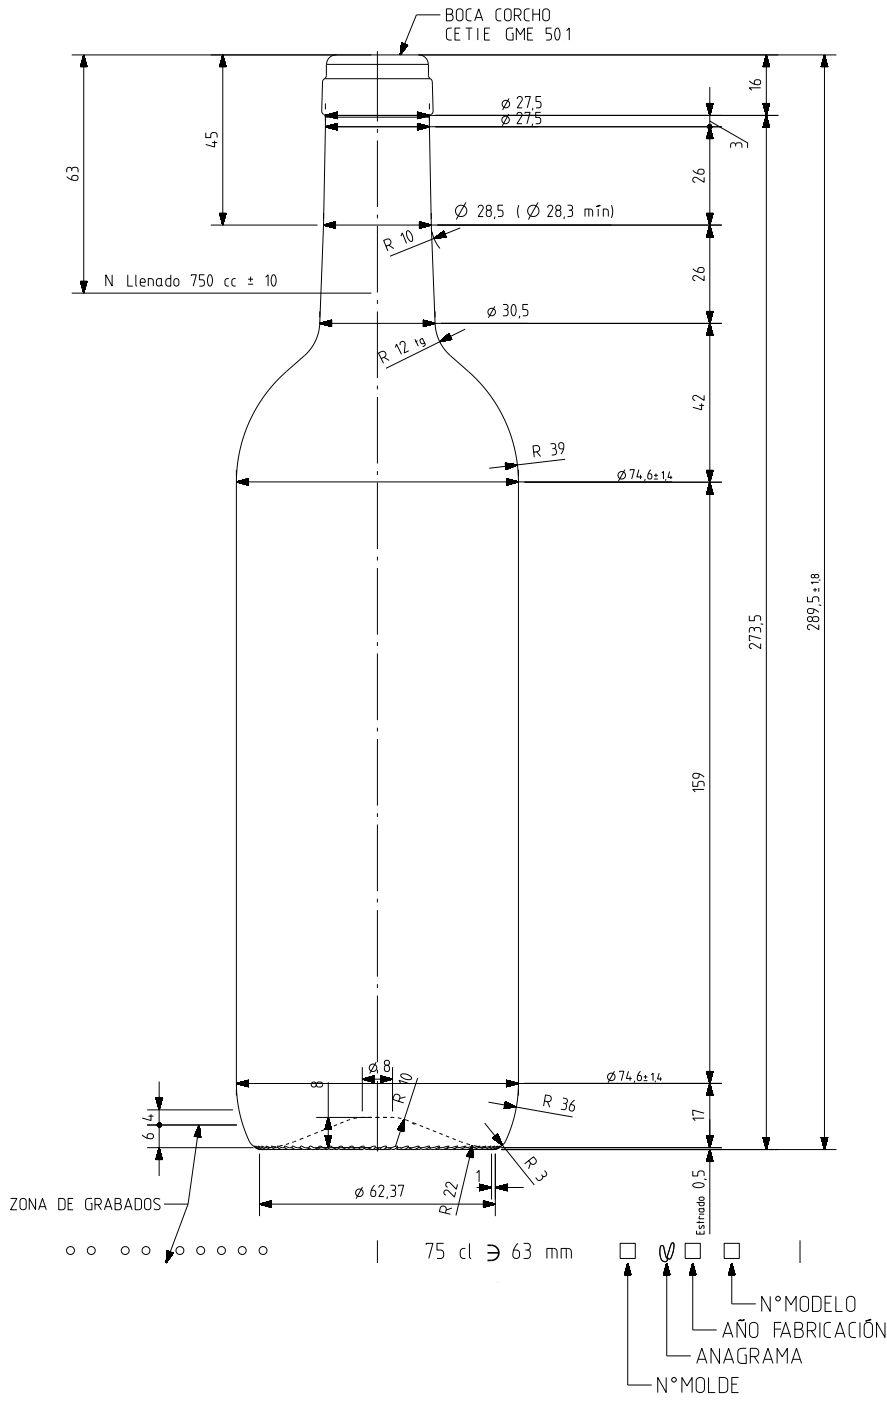

Barrio Munegazo 22
01400 Llodio (Alava), Spain
Tel. 946719750
export@vidrala.com

BD VIVA NATURA 75 CL

Características do produto

Código	1140/242
Capacidade	750 ml
Boca	CORCHO CETIE
Cores	
Peso	360 gr
Altura Total	289.50 mm
Diâmetro	74.60 mm
Paquete	1.624 Unidades

VISTA DEL FONDO

				Peso aprox 360 gr	Dibujado E. Albaizar
				Capacidad n llenado 750 cc ± 10 \varnothing 63 mm	Conforme
				Capacidad a verter 770 cc ± aprox	Fecha 10-08-10
				Recipiente medida SI	Escalas 1/1 N°Plano 6861-B
				Resistencia choque térmico 42 °C	BORDELESA VIVA 75 CL
				Cámara expansión 2,7 %	
B	Se quita salvaetiquetas	25-08-10	AEA	Carbonatación 0,0 Val CO2 máx	Conforme cliente
Ref	Modificación	Fecha	Firma	Angulo de volcado 15,6 °	Fecha
Este plano es propiedad de Vidrala y no puede ser reproducido ni comunicado sin nuestro permiso. Las calas no toleradas son aproximadas 63,1%.					Modelo 1140/242
					Anula 6861 CAD 6861-B.prt