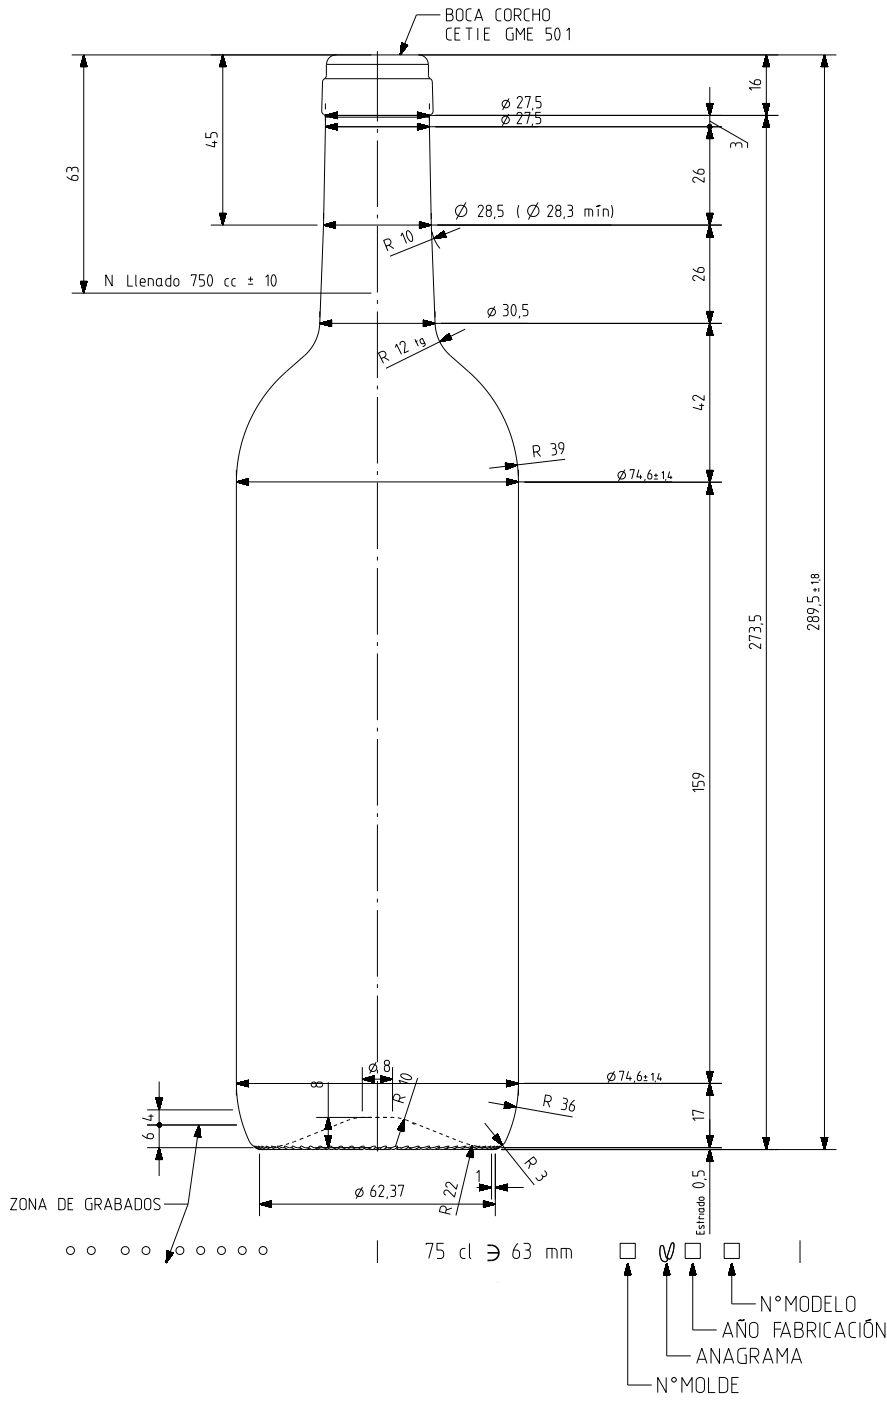

1 Quai du Président Wilson,
33130 Bordeaux, Francia
Tel. +33 5 56 20 59 89
commercial.france@vidrala.com

BD VIVA NATURA 75 CL

Características do produto

Código	1140/242
Capacidade	750 ml
Boca	CORCHO CETIE
Cores	
Peso	360 gr
Altura Total	289.50 mm
Diâmetro	74.60 mm
Paquete	1.624 Unidades

VISTA DEL FONDO

				Peso aprox 360 gr	Dibujado E. Albaizar
				Capacidad n llenado 750 cc± 10 a63 mm	Conforme
				Capacidad a verter 770 cc± aprox	Fecha 10-08-10
				Recipiente medida SI	Escalas 1/1 N°Plano 6861-B
				Resistencia choque térmico 42 °C	BORDELESA VIVA 75 CL
				Cámara expansión 2,7 %	
B	Se quita salvaetiquetas	25-08-10	AEA	Carbonatación 0,0 Vol CO2 máx	Conforme cliente
Ref	Modificación	Fecha	Firma	Angulo de volcado 15,6 °	Fecha
<small>Este plano es propiedad de Vidrala y no puede ser reproducido ni comunicado sin nuestro permiso. Las calas no toleradas son aproximadas 63,1%.</small>					Modelo 1140/242
					Anula 6861 CAD 6861-B.prt