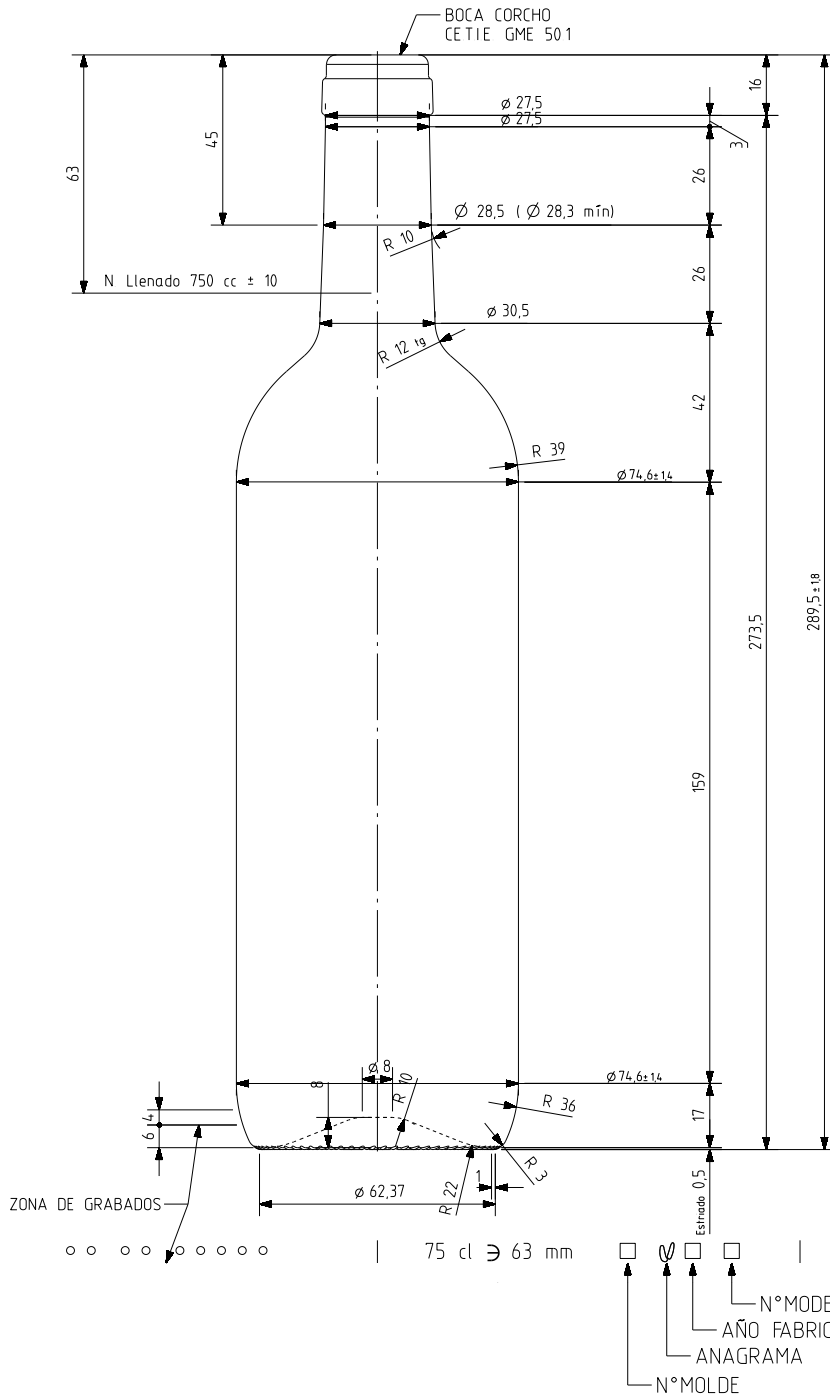

# BD VIVA NATURA 75 CL

Características del producto:

<b>Código</b>	1140/242
<b>Capacidad</b>	750 ml
<b>Boca</b>	CORCHO CETIE
<b>Colores</b>	
<b>Peso</b>	360 gr
<b>Altura total</b>	289.50 mm
<b>Diámetro</b>	74.60 mm
<b>Palé</b>	1.624 unidades

VISTA DEL FONDO

				Peso aprox 360 gr	Dibujado E. Albaizar
				Capacidad n llenado 750 cc ± 10 a 63 mm	Conforme
				Capacidad a verter 770 cc ± aprox	Fecha 10-08-10
				Recipiente medida SI	Escalas 1/1 N°Plano 6861-B
				Resistencia choque térmico 42 °C	BORDELESA VIVA 75 CL
				Cámara expansión 2,7 %	
B	Se quita salvaetiquetas	25-08-10	AEA	Carbonatación 0,0 Vol CO2 máx	Conforme cliente
Ref	Modificación	Fecha	Firma	Angulo de volcado 15,6 °	Fecha
Este plano es propiedad de Vidrala y no puede ser reproducido ni comunicado sin nuestro permiso. Las calas no toleradas son aproximadas 63,15%.					Modelo 1140/242
					Anula 6861 CAD 6861-B.prt