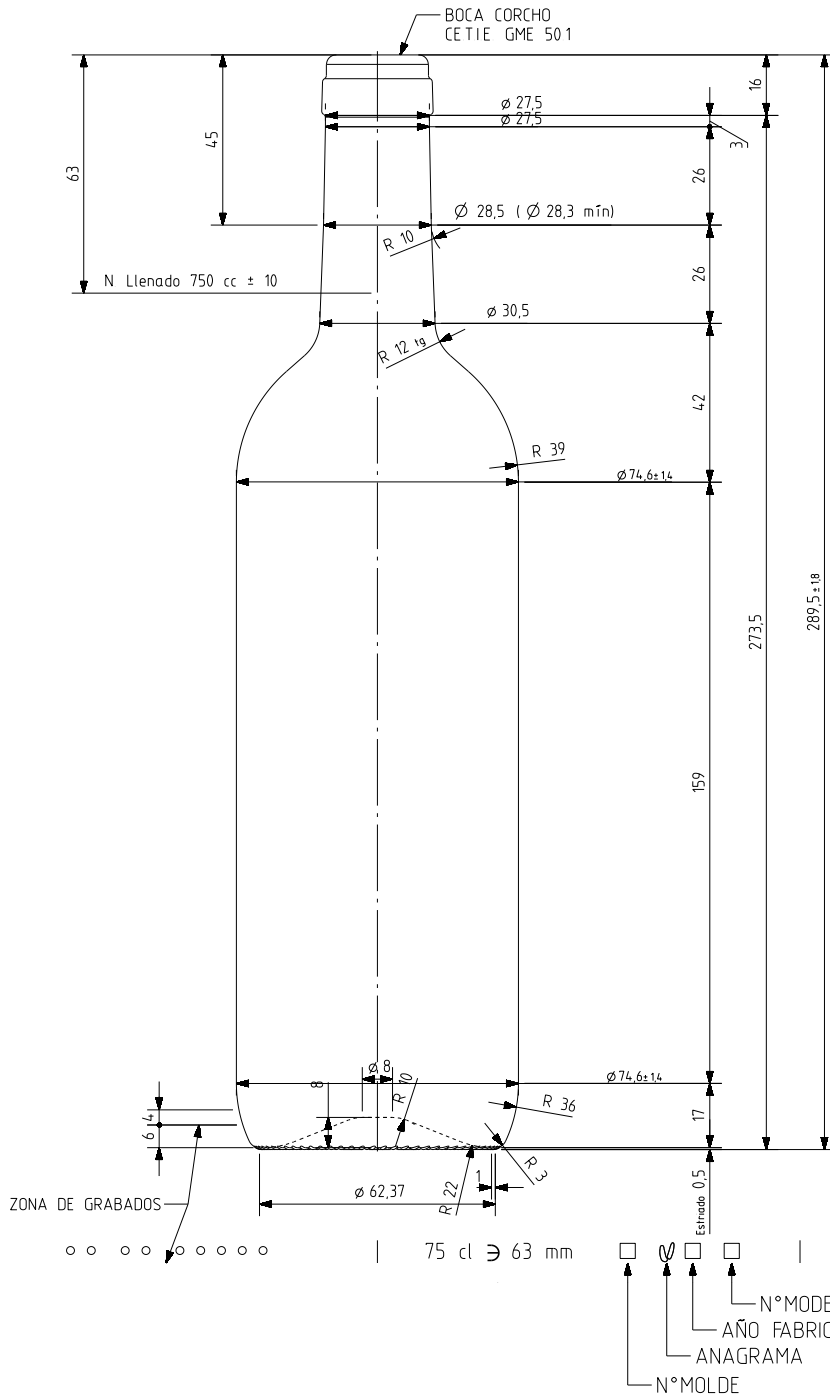

BD VIVA NATURA 75 CL

Características del producto:

Código	1140/242
Capacidad	750 ml
Boca	CORCHO CETIE
Colores	
Peso	360 gr
Altura total	289.50 mm
Diámetro	74.60 mm
Palé	1.624 unidades

VISTA DEL FONDO

			Peso aprox 360 gr	Dibujado E. Albaizar
			Capacidad n llenado 750 cc ± 10 a 63 mm	Conforme
			Capacidad a verter 770 cc ± aprox	Fecha 10-08-10
			Recipiente medida SI	Escalas 1/1 N°Plano 6861-B
			Resistencia choque térmico 42 °C	BORDELESA VIVA 75 CL
			Cámara expansión 2,7 %	
B	Se quita salvaetiquetas	25-08-10	AEA	Conforme cliente
Ref	Modificación	Fecha	Firma	Fecha
Este plano es propiedad de Vidrala y no puede ser reproducido ni comunicado sin nuestro permiso. Las calas no toleradas son aproximadas 63,1%.				Modelo 1140/242
				Angulo de volcado 15,6 °
				Anula 6861 CAD 6861-B.prt