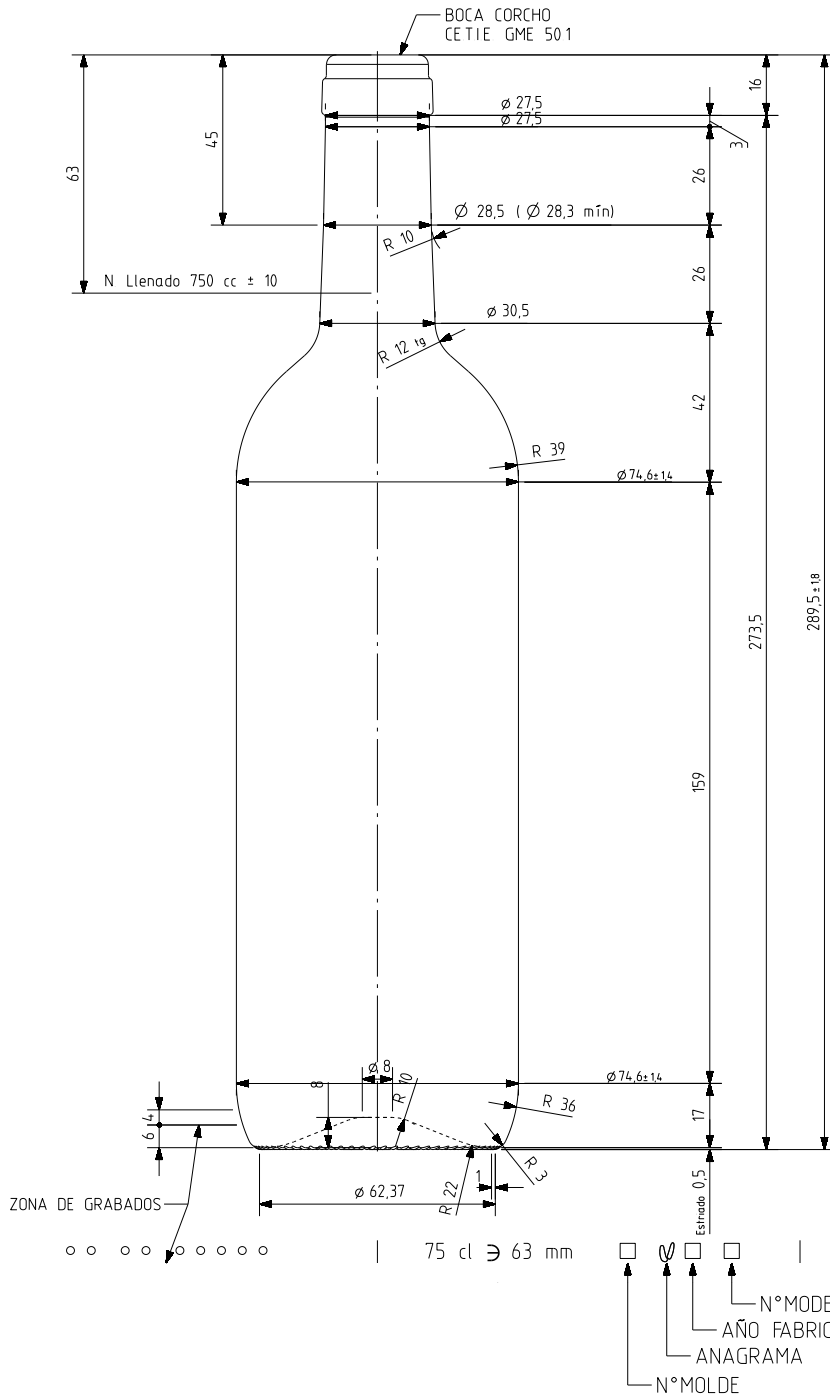

1 Quai du Président Wilson,
33130 Bordeaux, Francia
Tel. +33 5 56 20 59 89
commercial.france@vidrala.com

BD VIVA NATURA 75 CL

Características del producto:

Código	1140/242
Capacidad	750 ml
Boca	CORCHO CETIE
Colores	
Peso	360 gr
Altura total	289.50 mm
Diámetro	74.60 mm
Palé	1.624 unidades

VISTA DEL FONDO

				Peso aprox 360 gr	Dibujado E. Albaizar
				Capacidad n llenado 750 cc ± 10 a 63 mm	Conforme
				Capacidad a verter 770 cc ± aprox	Fecha 10-08-10
				Recipiente medida SI	Escalas 1/1 N°Plano 6861-B
				Resistencia choque térmico 42 °C	BORDELESA VIVA 75 CL
				Cámara expansión 2,7 %	
B	Se quita salvaetiquetas	25-08-10	AEA	Carbonatación 0,0 Vol CO2 máx	Conforme cliente
Ref	Modificación	Fecha	Firma	Angulo de volcado 15,6 °	Fecha
<small>Este plano es propiedad de Vidrala y no puede ser reproducido ni comunicado sin nuestro permiso. Las calas no toleradas son aproximadas 63,1%.</small>					Modelo 1140/242
					Anula 6861 CAD 6861-B.prt