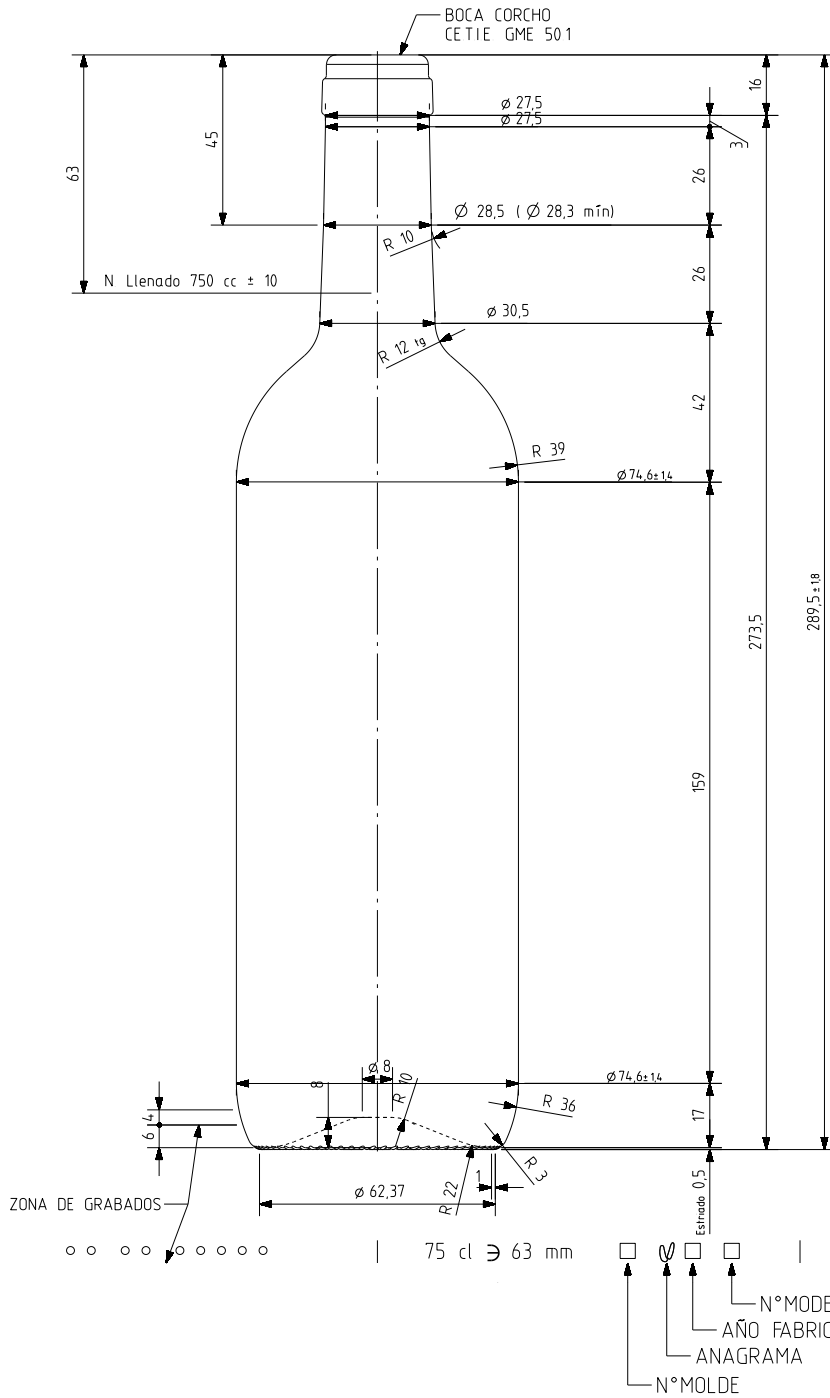

# BD VIVA NATURA 75 CL

Características del producto:

<b>Código</b>	1140/242
<b>Capacidad</b>	750 ml
<b>Boca</b>	CORCHO CETIE
<b>Colores</b>	
<b>Peso</b>	360 gr
<b>Altura total</b>	289.50 mm
<b>Diámetro</b>	74.60 mm
<b>Palé</b>	1.624 unidades

---

VISTA DEL FONDO

				Peso aprox 360 gr	Dibujado E. Albaizar
				Capacidad n llenado 750 cc ± 10 a 63 mm	Conforme
				Capacidad a verter 770 cc ± aprox	Fecha 10-08-10
				Recipiente medida SI	Escala 1/1 N° Plano 6861-B
				Resistencia choque térmico 42 °C	BORDELESA VIVA 75 CL
				Cámara expansión 2,7 %	
B	Se quita salvaetiquetas	25-08-10	AEA	Carbonatación 0,0 Vol CO2 máx	Conforme cliente
Ref	Modificación	Fecha	Firma	Angulo de volcado 15,6 °	Fecha
<small>Este plano es propiedad de Vidrala y no puede ser reproducido ni comunicado sin nuestro permiso. Las calas no toleradas son aproximadas 63,1%.</small>					Modelo 1140/242
					Anula 6861 CAD 6861-B.prt