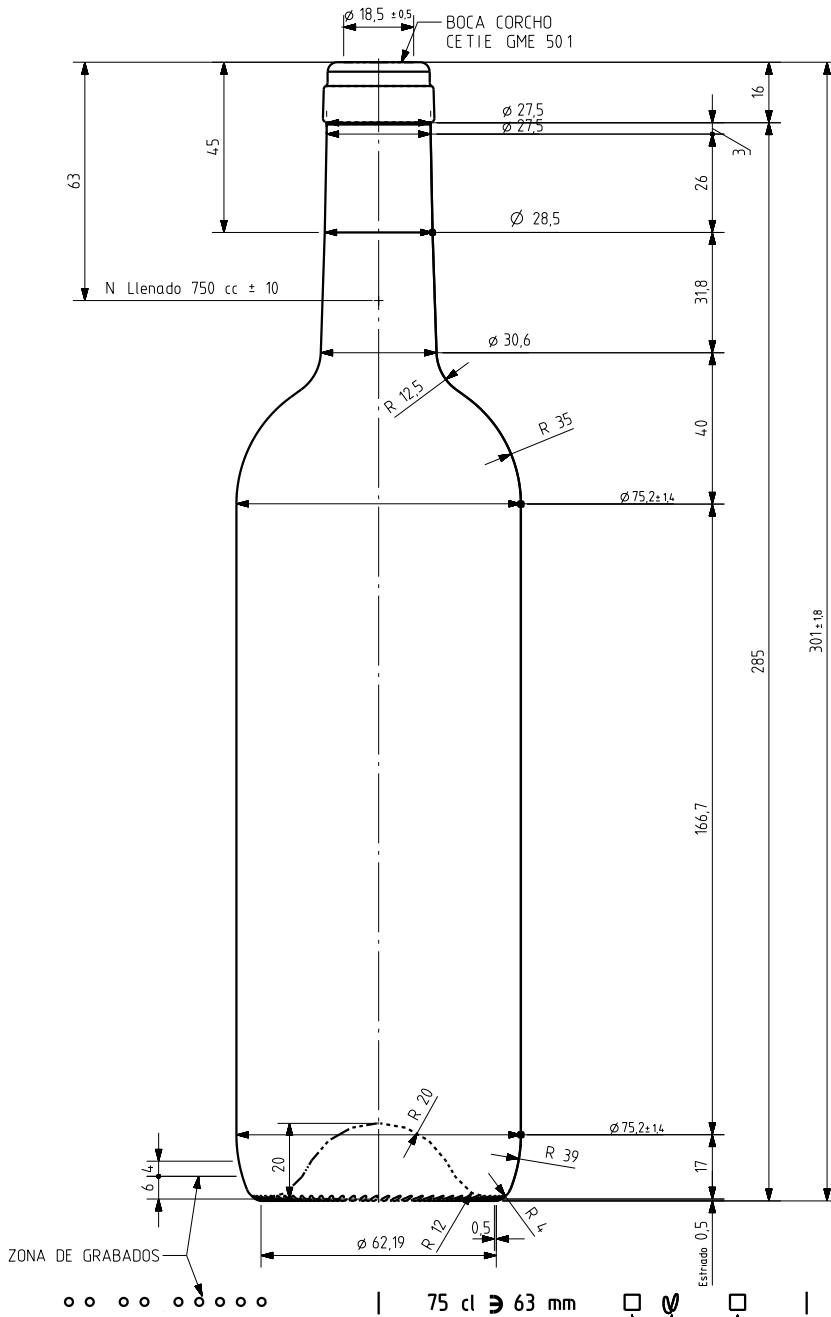

BD TRADITION LIGHT 75 CL

Product characteristics

Code	1187/242
Capacity	750 ml
Finish	CETIE
Colours	
Weight	450 gr
Overall height	301.00 mm
Diameter	75.20 mm
Palet	1.624 units

ZONA DE GRABADOS

75 cl \Rightarrow 63 mm

N° MOLDE
 ANAGRAMA
 N° MODELO

VISTA DEL FONDO

			Peso aprox 450 gr	Dibujado E Albaizar
			Capacidad n llenado 750 cc \pm 10 a 63 mm	Fecha 15-05-06
			Capacidad a verter 770 cc \pm aprox	Escalas 1/1
			Recipiente medido SI	N° Plano 6654-3
			Resistencia choque térmico 42 °C	Anula 6654-2 CAD 6654-3 pr
			Cámara expansión 2,7 %	RETORNABLE NO
			Presión max larga duración 0	Modelo 1187242
			Carbonatación 0,0 Vol CO2 máx	
			Angulo de volcado 15,6 °	
Ref	Modificación	Fecha	Firma	Observaciones
				Este plano es propiedad de Vidrala y no puede ser reproducido ni comunicado sin nuestro permiso. Los colas no tolerados son aproximados.

BD TRADITION LIGHT 75CL