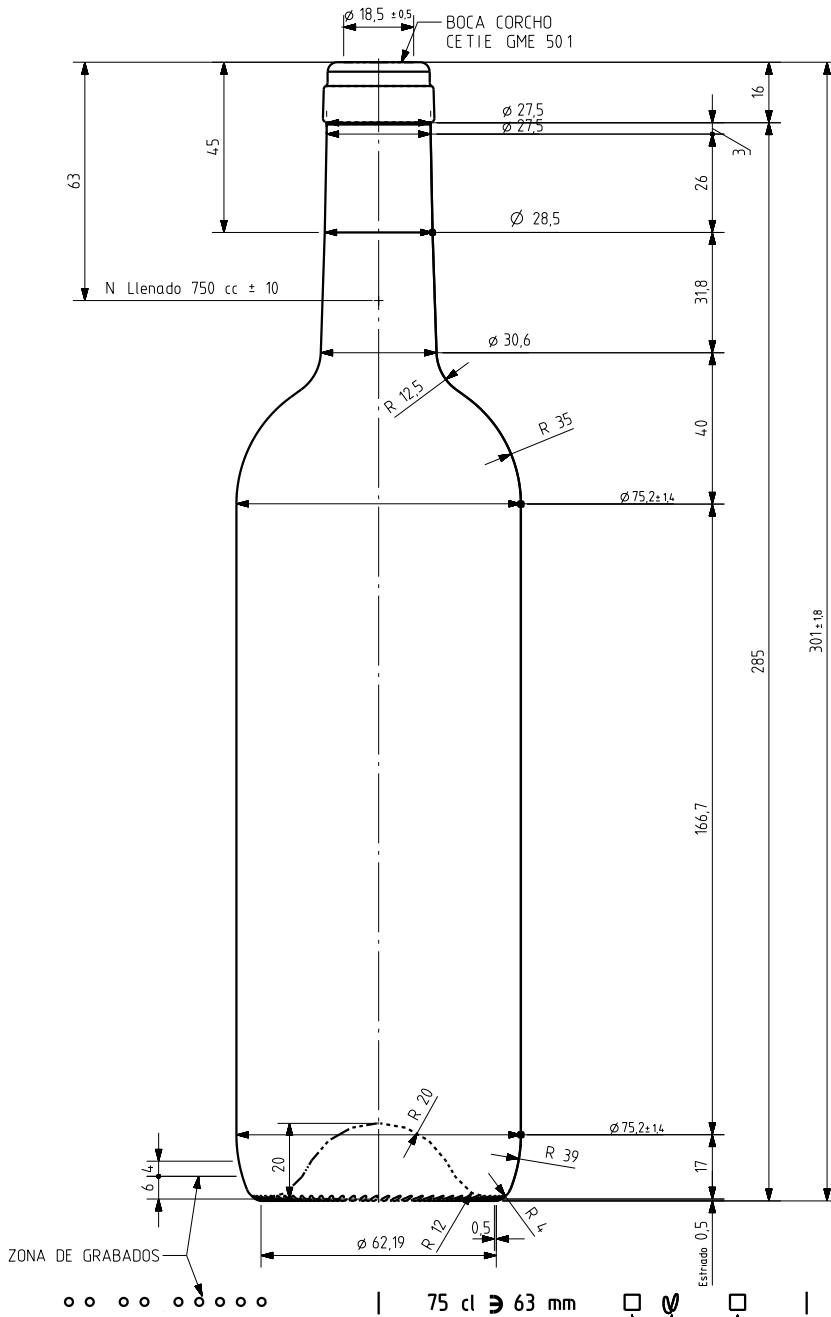

1 Quai du Président Wilson,
33130 Bordeaux, Francia
Tel. +33 5 56 20 59 89
commercial.france@vidrala.com

BD TRADITION LIGHT 75 CL

Product characteristics

Code	1187/242
Capacity	750 ml
Finish	CETIE
Colours	
Weight	450 gr
Overall height	301.00 mm
Diameter	75.20 mm
Palet	1.624 units

ZONA DE GRABADOS

75 cl ≥ 63 mm

N° MOLDE
 ANAGRAMA
 N° MODELO

ESTRIADO UÑAS

VISTA DEL FONDO

			Peso aprox 450 gr	Dibujado E Albaizar
			Capacidad n llenado 750 cc ± 10 a 63 mm	Fecha 15-05-06
			Capacidad a verter 770 cc ± aprox	Escalas 1/1
			Recipiente medida SI	N° Plano 6654-3
			Resistencia choque térmico 42 °C	Anula 6654-2 CAD 6654-3 pr
			Cámara expansión 2,7 %	RETORNABLE NO
			Presión max larga duración 0	Modelo 1187242
			Carbonatación 0,0 Vol CO2 máx	
			Angulo de volcado 15,6 °	
Ref	Modificación	Fecha	Firma	Observaciones
				Este plano es propiedad de Vidrala y no puede ser reproducido ni comunicado sin nuestro permiso. Los colas no tolerados son aproximados.

BD TRADITION LIGHT 75CL