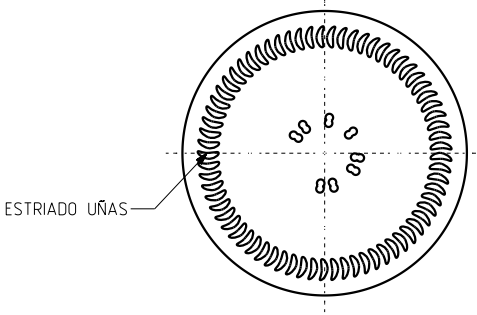

BD TRADITION LIGHT 75 CL

Product characteristics

Code	1187/242
Capacity	750 ml
Finish	CETIE
Colours	
Weight	450 gr
Overall height	301.00 mm
Diameter	75.20 mm
Palet	1.624 units

ZONA DE GRABADOS

75 cl ≥ 63 mm

N° MOLDE
 ANAGRAMA
 N° MODELO

VISTA DEL FONDO

				Peso aprox 450 gr	Dibujado E Albaizar
				Capacidad n llenado 750 cc ± 10 a 63 mm	Fecha 15-05-06
				Capacidad a verter 770 cc ± aprox	Escalas 1/1
				Recipiente medido SI	N° Plano 6654-3
3	Se cambia denominacion del modelo	16-03-12	JAU	Resistencia choque térmico 42 °C	Anula 6654-2 CAD 6654-3pt
2	modif en perfil para peso 450 gr	18-06-08	JOJ	Cámara expansión 2,7 %	RETORNABLE NO
1	Se elim año fab y altura de grab	14-05-07	EE0	Presión max larga duración 0	Modelo 1187242
Ref	Modificación	Fecha	Firma	Carbonatación 0,0 Vol CO2 máx	 BD TRADITION LIGHT 75CL
<small>Este plano es propiedad de Vidrala y no puede ser reproducido ni comunicado sin nuestro permiso. Los colas no tolerados son aproximados.</small>				Angulo de volcado 15,6 °	