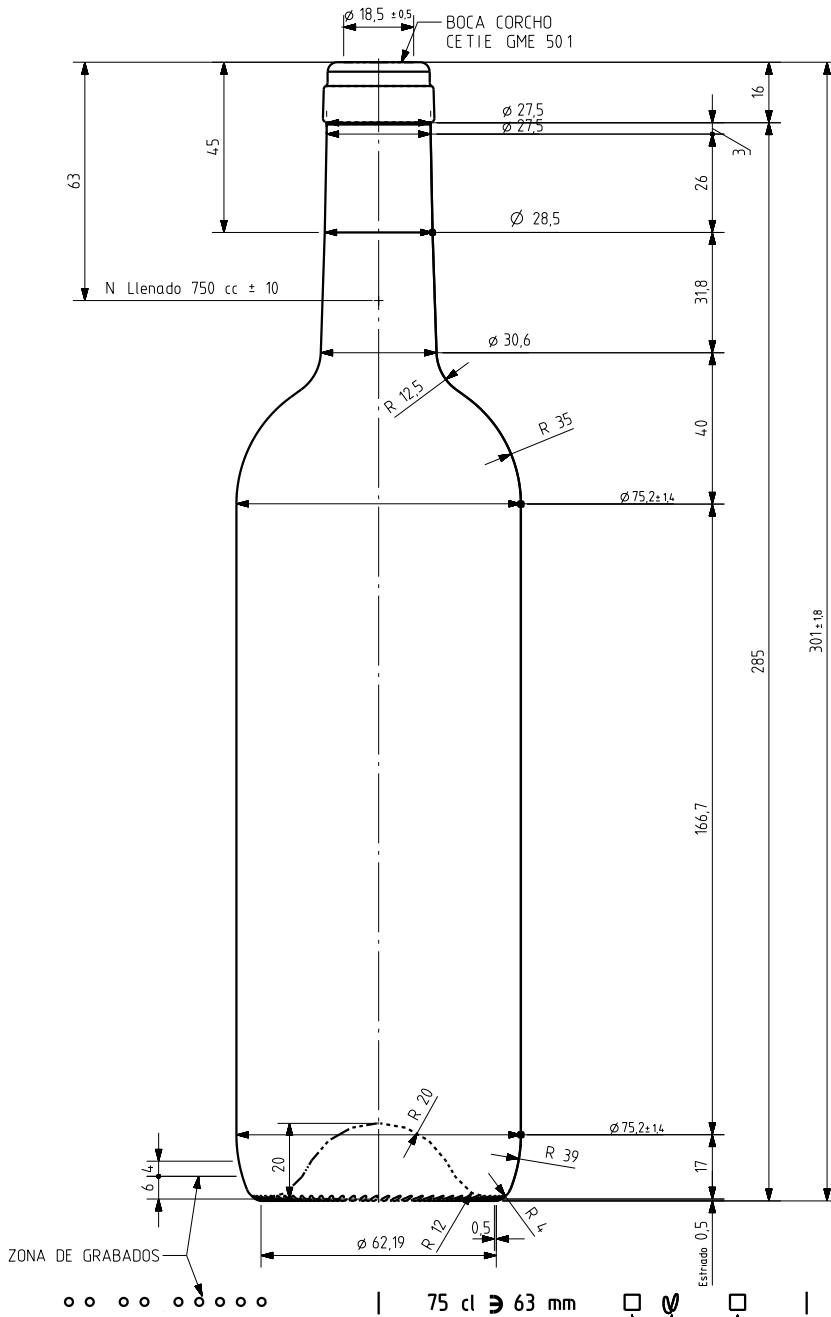

BD TRADITION LIGHT 75 CL

Product characteristics

Code	1187/242
Capacity	750 ml
Finish	CETIE
Colours	
Weight	450 gr
Overall height	301.00 mm
Diameter	75.20 mm
Palet	1.624 units

ZONA DE GRABADOS

75 cl ≥ 63 mm

N° MOLDE
 ANAGRAMA
 N° MODELO

VISTA DEL FONDO

				Peso aprox 450 gr	Dibujado E Albaizar
				Capacidad n llenado 750 cc ± 10 a 63 mm	Fecha 15-05-06
				Capacidad a verter 770 cc ± aprox	Escalas 1/1
				Recipiente medido SI	N° Plano 6654-3
3	Se cambia denominacion del modelo	16-03-12	JAU	Resistencia choque térmico 42 °C	Anula 6654-2 CAD 6654-3pt
2	modif en perfil para peso 450 gr	18-06-08	JOJ	Cámara expansión 2,7 %	RETORNABLE NO
1	Se elim año fab y altura de grab	14-05-07	EE0	Presión max larga duración 0	Modelo 1187242
Ref	Modificación	Fecha	Firma	Carbonatación 0,0 Vol CO2 máx	 BD TRADITION LIGHT 75CL
<small>Este plano es propiedad de Vidrala y no puede ser reproducido ni comunicado sin nuestro permiso. Los colas no tolerados son aproximados.</small>				Angulo de volcado 15,6 °	