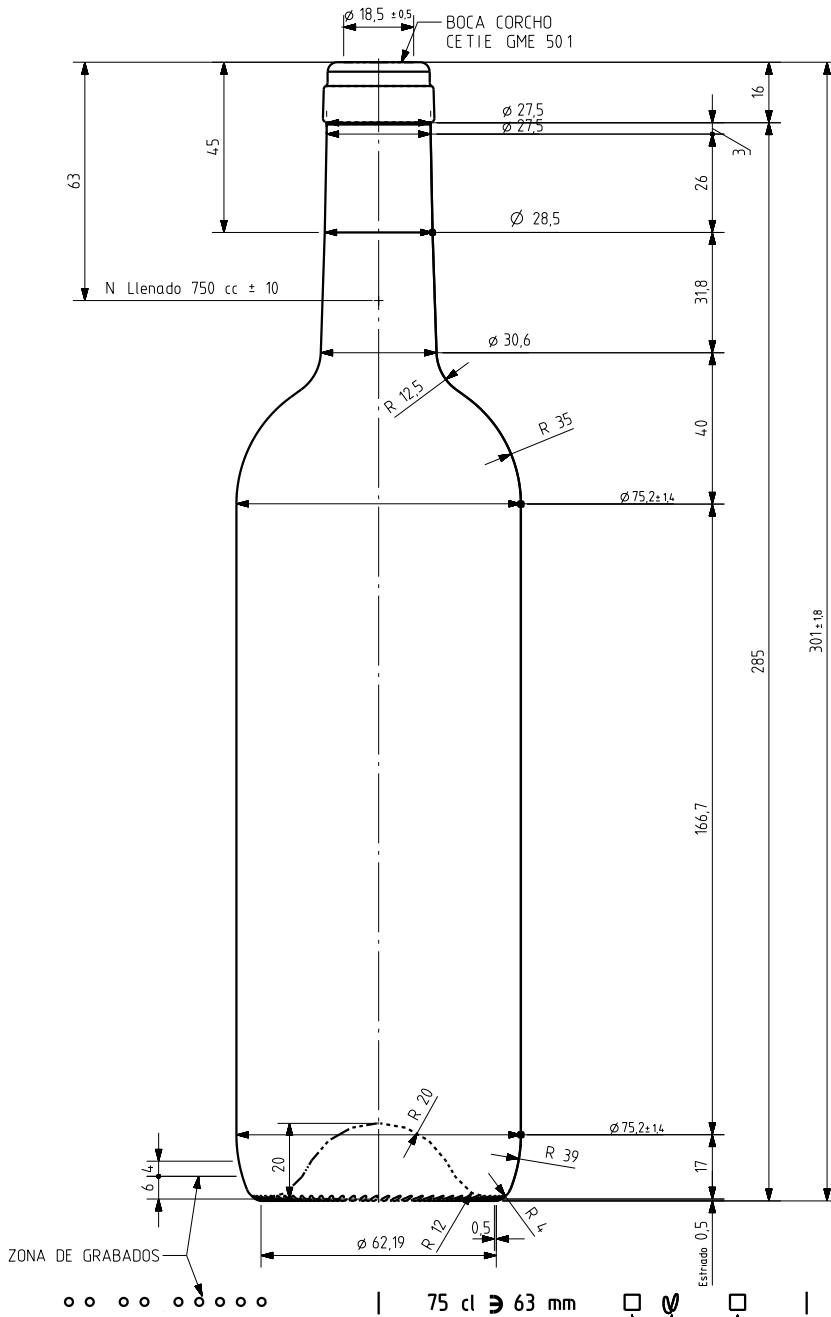

BD TRADITION LIGHT 75 CL

Caractéristiques du produit

Code	1187/242
Capacité	750 ml
Bague	CORCHO CETIE
Couleurs	
Poids	450 gr
Hauteur totale	301.00 mm
Diamètre	75.20 mm
Palette	1.624 Unités

ZONA DE GRABADOS

75 cl \Rightarrow 63 mm

N° MOLDE
ANAGRAMA
N° MODELO

ESTRIADO UÑAS

VISTA DEL FONDO

				Peso aprox 450 gr	Dibujado E Albaizar
				Capacidad n llenado 750 cc \pm 10 a 63 mm	Fecha 15-05-06
				Capacidad a verter 770 cc \pm aprox	Escalas 1/1
				Recipiente medida SI	N° Plano 6654-3
				Resistencia choque térmico 42 °C	Anula 6654-2 CAD 6654-3 pr
				Cámara expansión 2,7 %	RETORNABLE NO
				Presión max larga duración 0	Modelo 1187242
				Carbonatación 0,0 Vol CO2 máx	
				Angulo de volcado 15,6 °	
Ref	Modificación	Fecha	Firma	Observaciones	
				Este plano es propiedad de Vidrala y no puede ser reproducido ni comunicado sin nuestro permiso. Los colas no tolerados son aproximados.	

BD TRADITION LIGHT 75CL