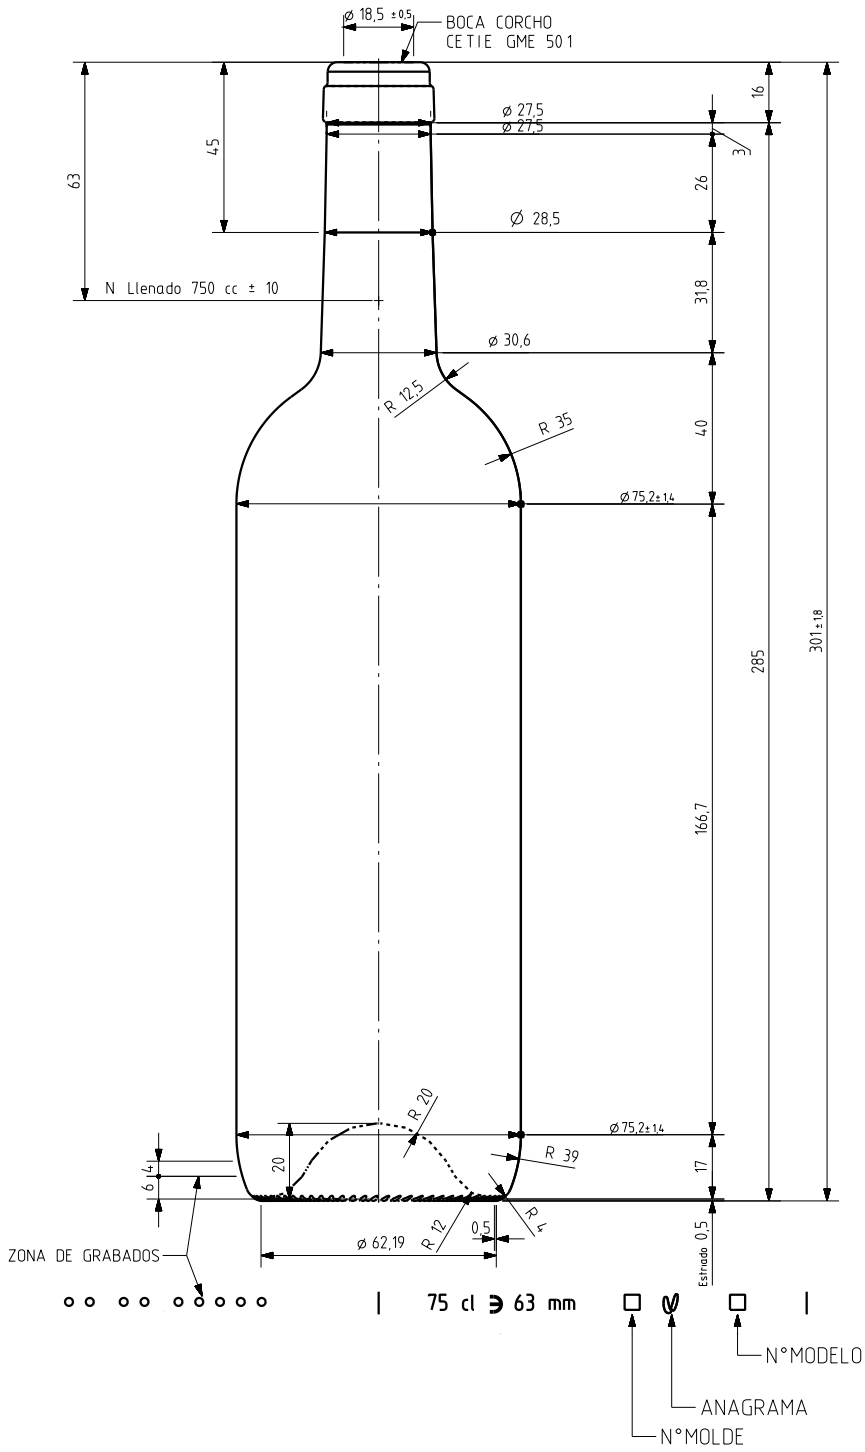

1 Quai du Président Wilson,
33130 Bordeaux, Francia
Tel. +33 5 56 20 59 89
commercial.france@vidrala.com

BD TRADITION LIGHT 75 CL

Caractéristiques du produit

Code	1187/242
Capacité	750 ml
Bague	CORCHO CETIE
Couleurs	
Poids	450 gr
Hauteur totale	301.00 mm
Diamètre	75.20 mm
Palette	1.624 Unités

VISTA DEL FONDO

				Peso aprox 450 gr	Dibujado E Albaizar
				Capacidad n llenado 750 cc \pm 10 a 63 mm	Fecha 15-05-06
				Capacidad a verter 770 cc \pm aprox	Escalas 1/1
				Recipiente medido SI	N° Plano 6654-3
				Resistencia choque térmico 42 °C	Anula 6654-2 CAD 6654-3pt
				Cámara expansión 2,7 %	RETORNABLE NO
				Presión max larga duración 0	Modelo 1187242
				Carbonatación 0,0 Vol CO2 máx	
				Angulo de volcado 15,6 °	
Ref	Modificación	Fecha	Firma	Observaciones	
Este plano es propiedad de Vidrala y no puede ser reproducido ni comunicado sin nuestro permiso. Los colas no tolerados son aproximados.					

BD TRADITION LIGHT 75CL