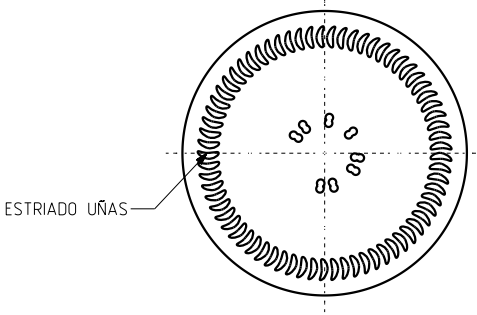

BD TRADITION LIGHT 75 CL

Caractéristiques du produit

| | |
|-----------------------|-------------------------------------------------------------------------------------|
| Code | 1187/242 |
| Capacité | 750 ml |
| Bague | CORCHO CETIE |
| Couleurs |  |
| Poids | 450 gr |
| Hauteur totale | 301.00 mm |
| Diamètre | 75.20 mm |
| Palette | 1.624 Unités |

ZONA DE GRABADOS

75 cl ≥ 63 mm

N°MODELO
 ANAGRAMA
 N°MOLDE

ESTRIADO UÑAS

VISTA DEL FONDO

| | | | | |
|---------------------------------------------------------------------------------------------------------------------------------------------------------|-----------------------------------|----------|-----------------------------------------|-------------------------------|
| | | | Peso aprox 450 gr | Dibujado E Albaizar |
| | | | Capacidad n llenado 750 cc ± 10 a 63 mm | Fecha 15-05-06 |
| | | | Capacidad a verter 770 cc ± aprox | Escalas 1/1 |
| | | | Recipiente medido SI | N°Plano 6654-3 |
| 3 | Se cambia denominacion del modelo | 16-03-12 | JAU | Anula 6654-2 CAD 6654-3pt |
| 2 | modif en perfil para peso 450 gr | 18-06-08 | JOU | Cámara expansión 2,7 % |
| 1 | Se elim año fab y altura de grab | 14-05-07 | EE0 | Presión max larga duración 0 |
| Ref | Modificación | Fecha | Firma | Carbonatación 0,0 Vol CO2 máx |
| <small>Este plano es propiedad de Vidrala y no puede ser reproducido ni comunicado sin nuestro permiso. Los colas no tolerados son aproximados.</small> | | | | Modelo 1187242 |
| | | | | Angulo de volcado 15,6 ° |
| | | | | BD TRADITION LIGHT 75CL |