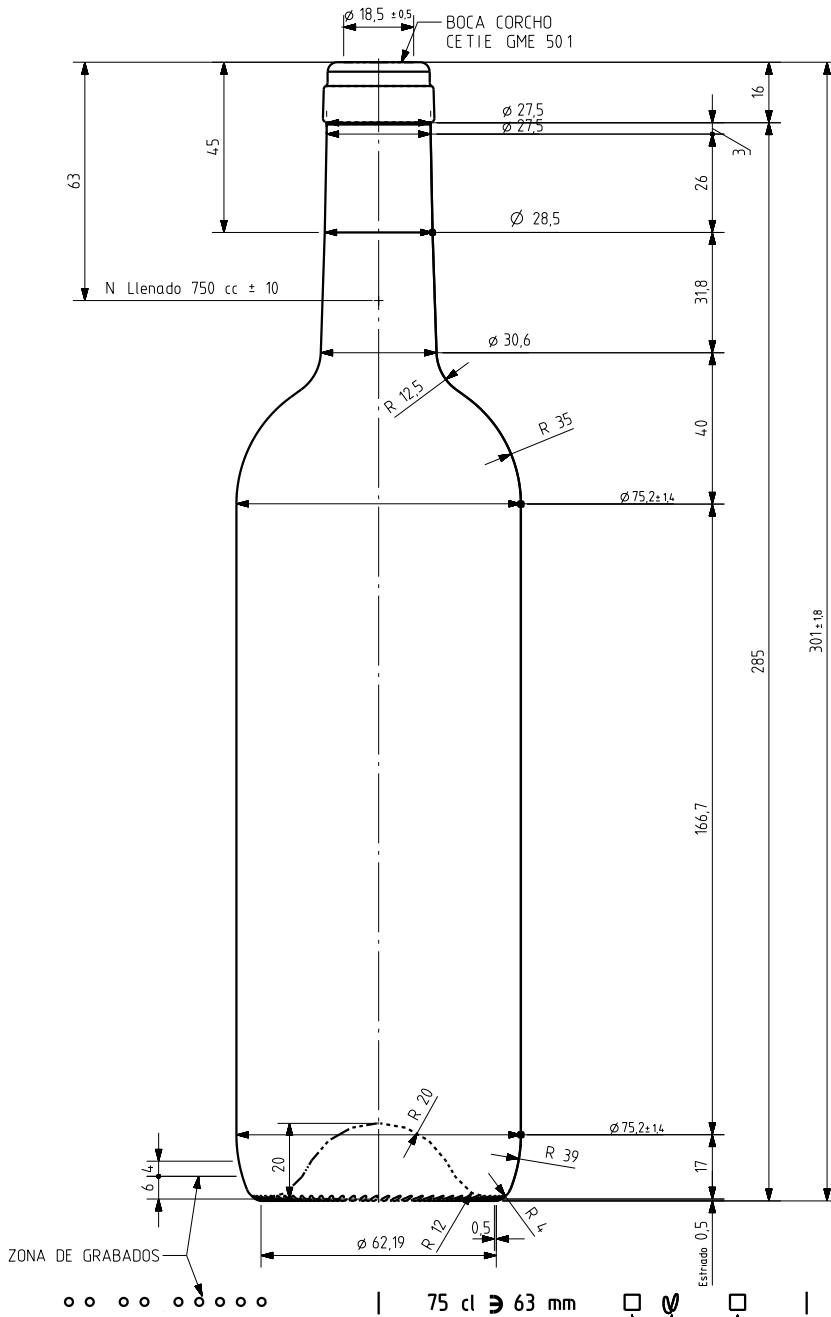

BD TRADITION LIGHT 75 CL

Caractéristiques du produit

| | |
|-----------------------|-------------------------------------------------------------------------------------|
| Code | 1187/242 |
| Capacité | 750 ml |
| Bague | CORCHO CETIE |
| Couleurs |  |
| Poids | 450 gr |
| Hauteur totale | 301.00 mm |
| Diamètre | 75.20 mm |
| Palette | 1.624 Unités |

ZONA DE GRABADOS

75 cl ≥ 63 mm

N°MODELO
 ANAGRAMA
 N°MOLDE

ESTRIADO UÑAS

VISTA DEL FONDO

| | | | | |
|---------------------------------------------------------------------------------------------------------------------------------------------------------|-----------------------------------|----------|-----------------------------------------|-------------------------------|
| | | | Peso aprox 450 gr | Dibujado E Albaizar |
| | | | Capacidad n llenado 750 cc ± 10 a 63 mm | Fecha 15-05-06 |
| | | | Capacidad a verter 770 cc ± aprox | Escalas 1/1 |
| | | | Recipiente medido SI | N°Plano 6654-3 |
| 3 | Se cambia denominacion del modelo | 16-03-12 | JAU | Anula 6654-2 CAD 6654-3pt |
| 2 | modif en perfil para peso 450 gr | 18-06-08 | JOU | Cámara expansión 2,7 % |
| 1 | Se elim año fab y altura de grab | 14-05-07 | EE0 | Presión max larga duración 0 |
| Ref | Modificación | Fecha | Firma | Carbonatación 0,0 Vol CO2 máx |
| <small>Este plano es propiedad de Vidrala y no puede ser reproducido ni comunicado sin nuestro permiso. Los colas no tolerados son aproximados.</small> | | | | Modelo 1187242 |
| | | | | Angulo de volcado 15,6 ° |
| | | | | BD TRADITION LIGHT 75CL |