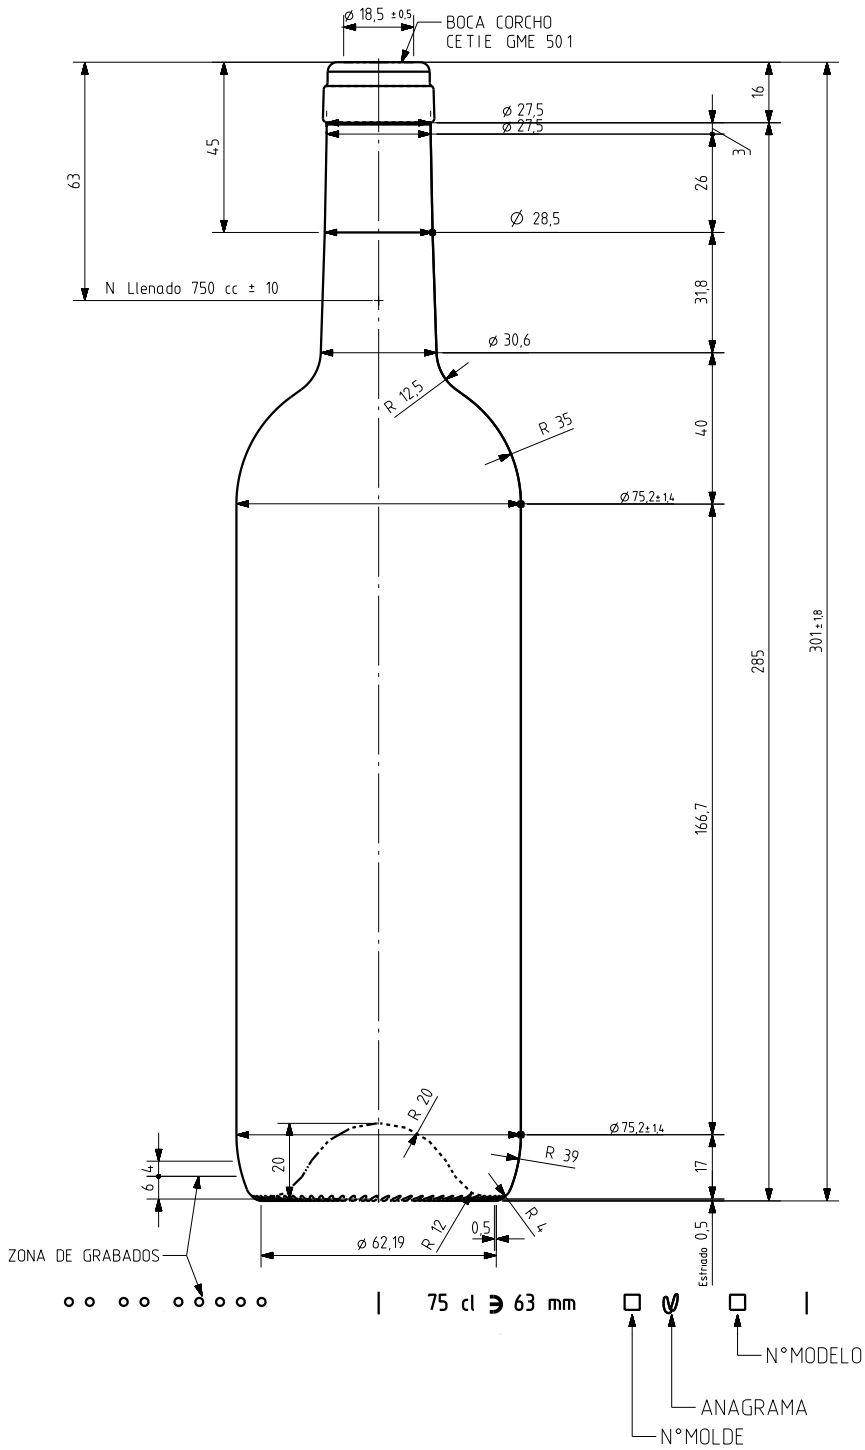

BD TRADITION LIGHT 75 CL

Caratteristiche del prodotto

Codice	1187/242
Capacità	750 ml
Imboccatura	CORCHO CETIE
Colori	
Peso	450 gr
Altezza Totale	301.00 mm
Diametro	75.20 mm
Pallet	1.624 Unità

VISTA DEL FONDO

			Peso aprox 450 gr	Dibujado E Albaizar
			Capacidad n llenado 750 cc± 10 a 63 mm	Fecha 15-05-06
			Capacidad a verter 770 cc± aprox	Escalas 1/1
			Recipiente medido SI	N°Plano 6654-3
			Resistencia choque térmico 42 °C	Anula 6654-2 CAD 6654-3 pr
			Cámara expansión 2,7 %	RETORNABLE NO
			Presión max larga duración 0	Modelo 1187242
			Carbonatación 0,0 Vol CO2 máx	
			Angulo de volcado 15,6 °	
Ref	Modificación	Fecha	Firma	Observaciones
				Este plano es propiedad de Vidrala y no puede ser reproducido ni comunicado sin nuestro permiso. Los colas no tolerados son aproximados.

BD TRADITION LIGHT 75CL