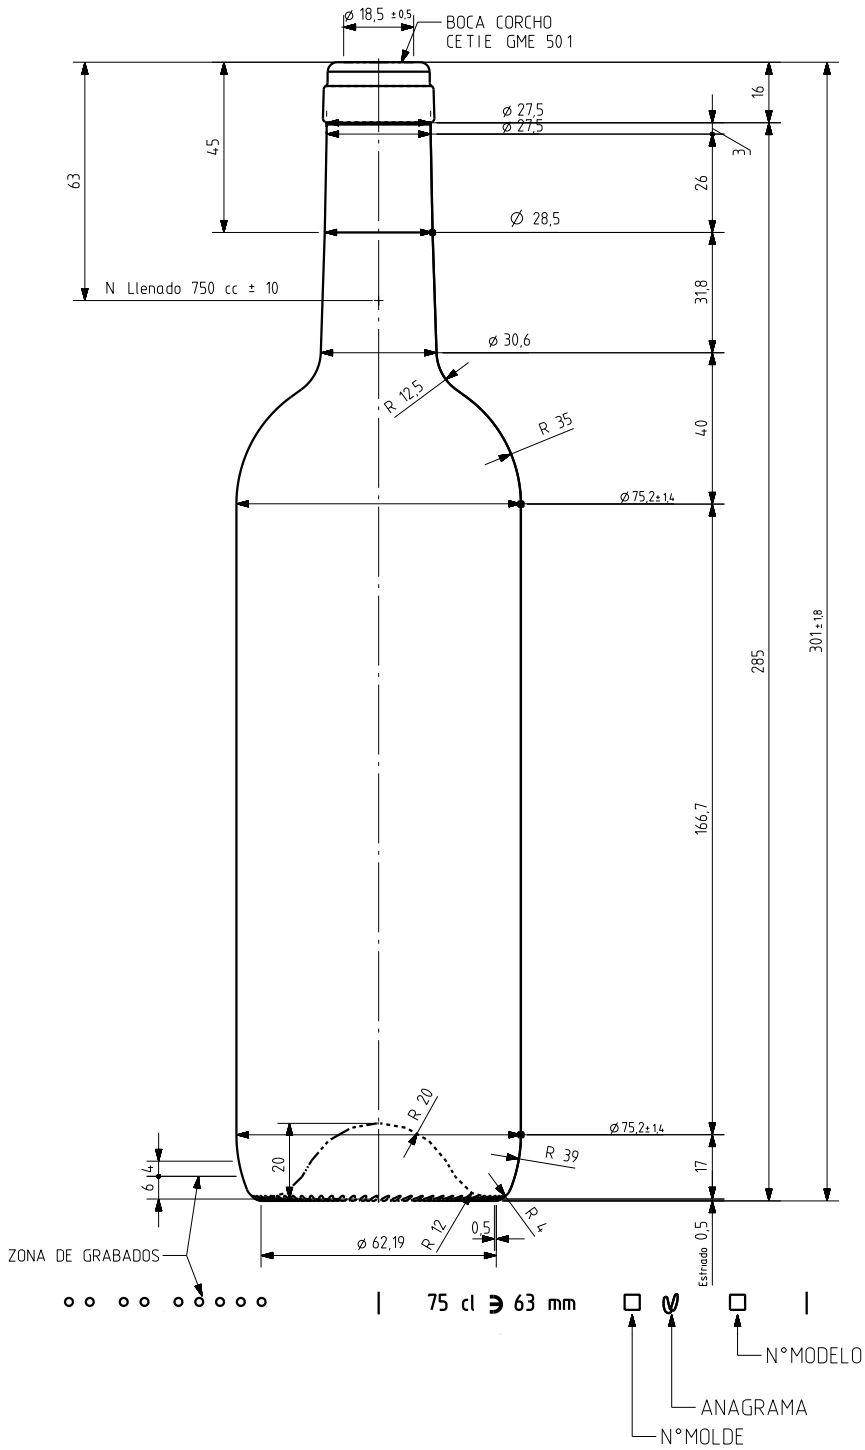

1 Quai du Président Wilson,
33130 Bordeaux, Francia
Tel. +33 5 56 20 59 89
commercial.france@vidrala.com

BD TRADITION LIGHT 75 CL

Caratteristiche del prodotto

Codice	1187/242
Capacità	750 ml
Imboccatura	CORCHO CETIE
Colori	
Peso	450 gr
Altezza Totale	301.00 mm
Diametro	75.20 mm
Pallet	1.624 Unità

VISTA DEL FONDO

			Peso aprox 450 gr	Dibujado E Albaizar
			Capacidad n llenado 750 cc ± 10 a 63 mm	Fecha 15-05-06
			Capacidad a verter 770 cc ± aprox	Escalas 1/1
			Recipiente medido SI	N° Plano 6654-3
3	Se cambia denominacion del modelo	16-03-12	JAU	Anula 6654-2 CAD 6654-3pt
2	modif en perfil para peso 450 gr	18-06-08	JOU	Cámara expansión 2,7 %
1	Se elim año fab y altura de grab	14-05-07	EEO	Presión max larga duración 0
Ref	Modificación	Fecha	Firma	Modelo 1187242
Este plano es propiedad de Vidrala y no puede ser reproducido ni comunicado sin nuestro permiso. Los colas no tolerados son aproximados.				Observaciones
				Carbonatación 0,0 Vol CO2 máx
				Angulo de volcado 15,6 °
				BD TRADITION LIGHT 75CL