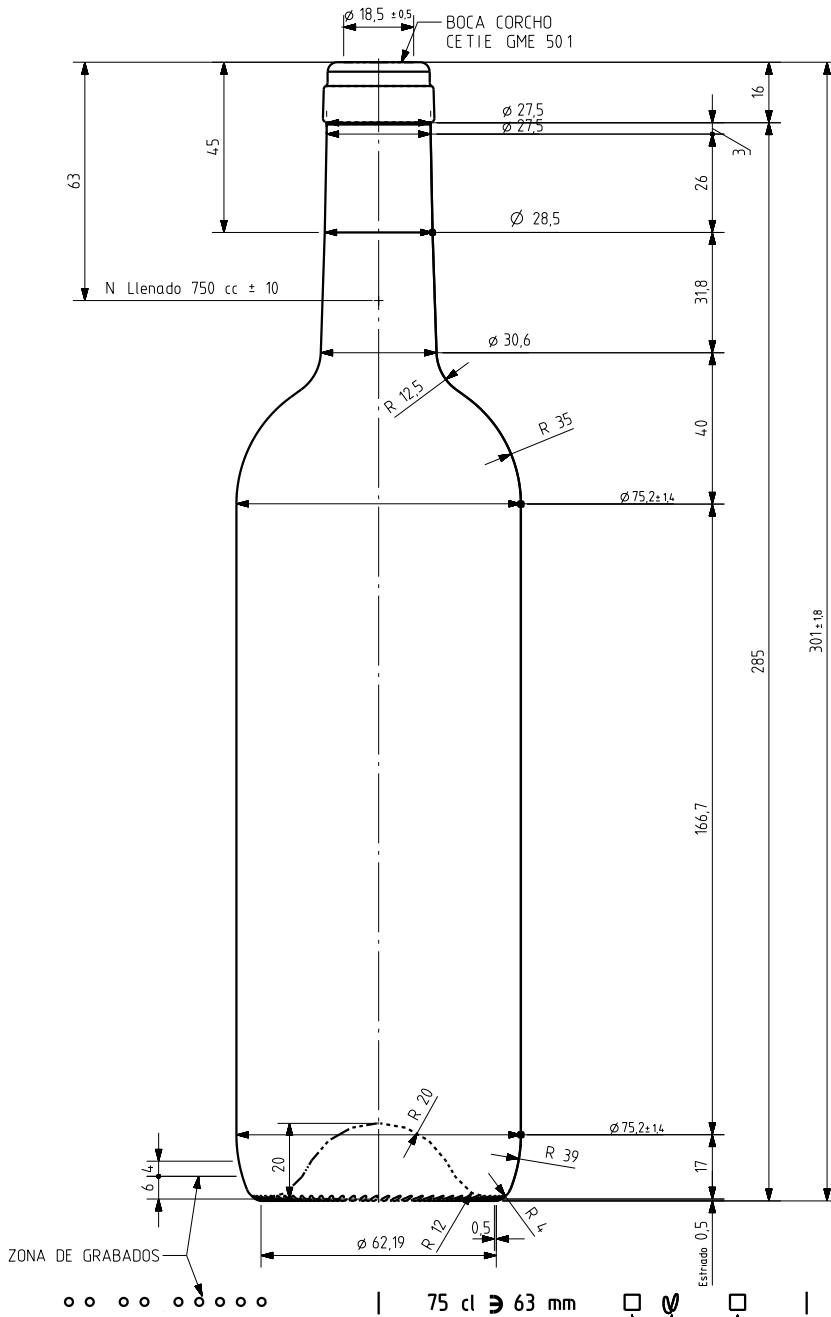

BD TRADITION LIGHT 75 CL

Caratteristiche del prodotto

Codice	1187/242
Capacità	750 ml
Imboccatura	CORCHO CETIE
Colori	
Peso	450 gr
Altezza Totale	301.00 mm
Diametro	75.20 mm
Pallet	1.624 Unità

ZONA DE GRABADOS

75 cl \Rightarrow 63 mm

N° MOLDE
 ANAGRAMA
 N° MODELO

VISTA DEL FONDO

			Peso aprox 450 gr	Dibujado E Albaizar
			Capacidad n llenado 750 cc \pm 10 a 63 mm	Fecha 15-05-06
			Capacidad a verter 770 cc \pm aprox	Escalas 1/1
			Recipiente medido SI	N° Plano 6654-3
			Resistencia choque térmico 42 °C	Anula 6654-2 CAD 6654-3 pr
			Cámara expansión 2,7 %	RETORNABLE NO
			Presión max larga duración 0	Modelo 1187242
			Carbonatación 0,0 Vol CO2 máx	
			Angulo de volcado 15,6 °	
Ref	Modificación	Fecha	Firma	Observaciones
				Este plano es propiedad de Vidrala y no puede ser reproducido ni comunicado sin nuestro permiso. Los colas no tolerados son aproximados.

BD TRADITION LIGHT 75CL