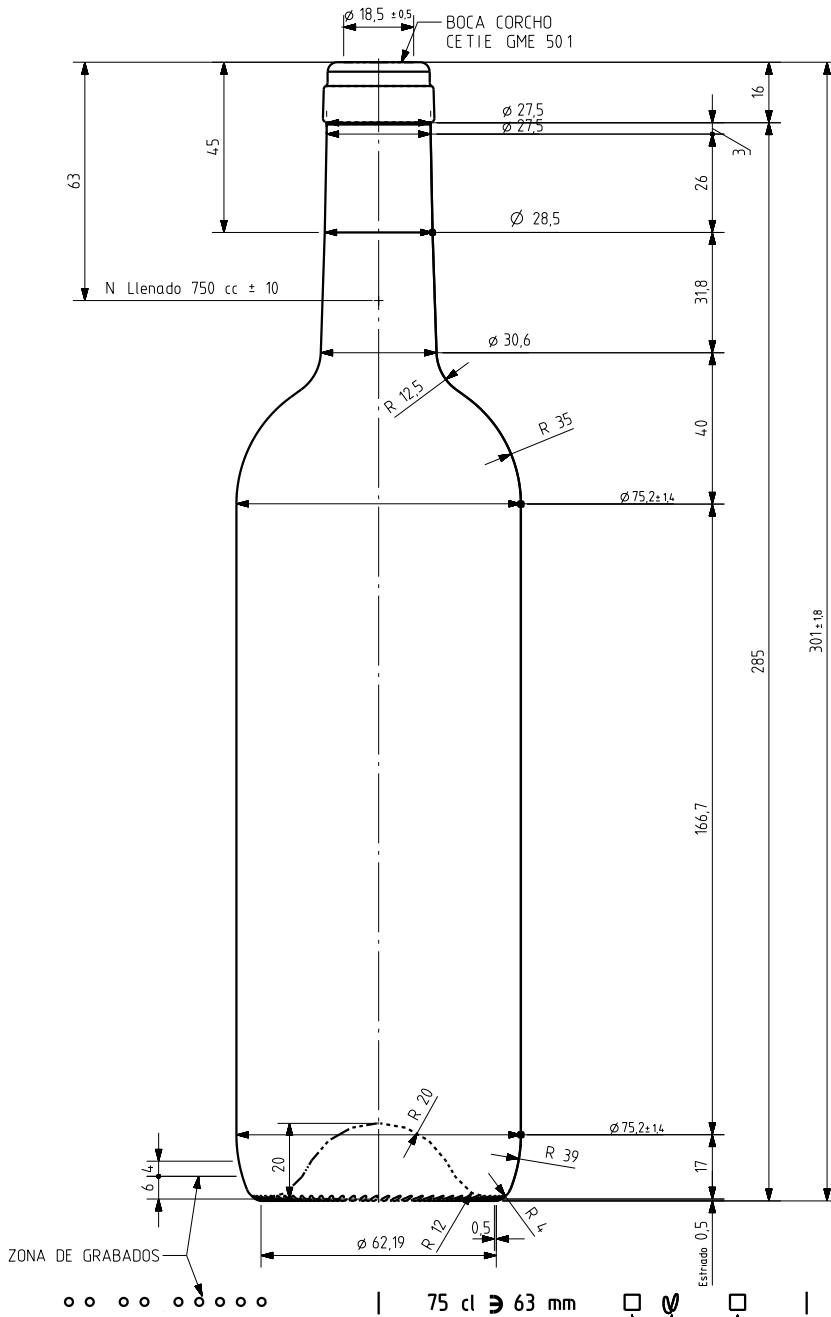

# BD TRADITION LIGHT 75 CL

## Características do produto

<b>Código</b>	1187/242
<b>Capacidade</b>	750 ml
<b>Boca</b>	CORCHO CETIE
<b>Cores</b>	
<b>Peso</b>	450 gr
<b>Altura Total</b>	301.00 mm
<b>Diâmetro</b>	75.20 mm
<b>Paquete</b>	1.624 Unidades

ZONA DE GRABADOS

75 cl ≥ 63 mm

N°MODELO  
 ANAGRAMA  
 N°MOLDE

ESTRIADO UÑAS

VISTA DEL FONDO

			Peso aprox <b>450</b> gr	Dibujado <b>E Albaizar</b>
			Capacidad n llenado <b>750</b> cc ± <b>10</b> a <b>63</b> mm	Fecha <b>15-05-06</b>
			Capacidad a verter <b>770</b> cc ± aprox	Escalas <b>1/1</b>
			Recipiente medida <b>SI</b>	N°Plano <b>6654-3</b>
			Resistencia choque térmico <b>42</b> °C	Anula <del>6654-2</del> CAD <del>6654-3</del> pr
			Cámara expansión <b>2,7</b> %	RETORNABLE <b>NO</b>
			Presión max larga duración <b>0</b>	Modelo <b>1187242</b>
			Carbonatación <b>0,0</b> Vol CO2 máx	
			Angulo de volcado <b>15,6</b> °	
Ref	Modificación	Fecha	Firma	<b>BD TRADITION LIGHT 75CL</b>
<small>Este plano es propiedad de Vidrala y no puede ser reproducido ni comunicado sin nuestro permiso. Los colas no tolerados son aproximados.</small>				