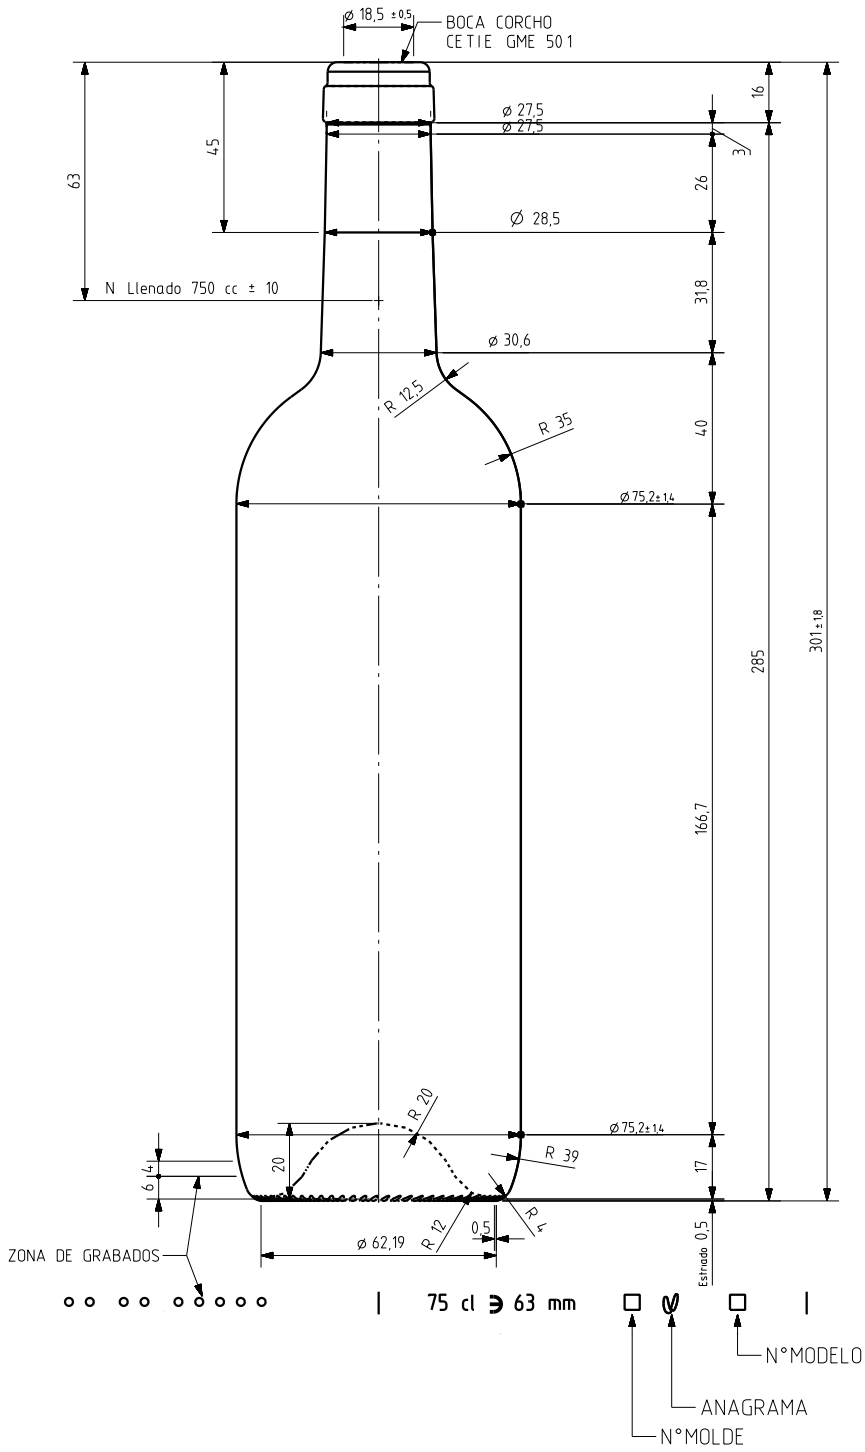

# BD TRADITION LIGHT 75 CL

## Características do produto

<b>Código</b>	1187/242
<b>Capacidade</b>	750 ml
<b>Boca</b>	CORCHO CETIE
<b>Cores</b>	
<b>Peso</b>	450 gr
<b>Altura Total</b>	301.00 mm
<b>Diâmetro</b>	75.20 mm
<b>Paquete</b>	1.624 Unidades

VISTA DEL FONDO

			Peso aprox 450 gr	Dibujado E Albaizar
			Capacidad n llenado 750 cc $\pm$ 10 a 63 mm	Fecha 15-05-06
			Capacidad a verter 770 cc $\pm$ aprox	Escalas 1/1
			Recipiente medido SI	N°Plano 6654-3
3	Se cambia denominacion del modelo	16-03-12	JAU	Anula 6654-2 CAD 6654-3pt
2	modif en perfil para peso 450 gr	18-06-08	JOU	Cámara expansión 2,7 %
1	Se elim año fab y altura de grab	14-05-07	EEO	Presión max larga duración 0
Ref	Modificación	Fecha	Firma	Modelo 1187242
Este plano es propiedad de Vidrala y no puede ser reproducido ni comunicado sin nuestro permiso. Los colas no tolerados son aproximados.				Observaciones
				Carbonatación 0,0 Vol CO2 máx
				Angulo de volcado 15,6 °
				BD TRADITION LIGHT 75CL