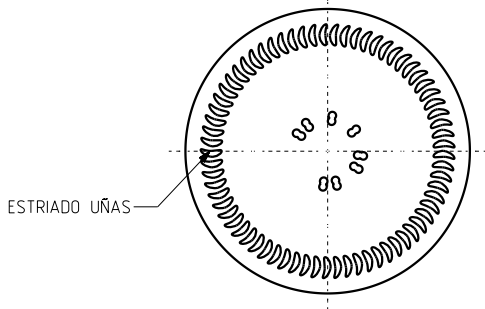

# BD TRADITION LIGHT 75 CL

## Características do produto

<b>Código</b>	1187/242
<b>Capacidade</b>	750 ml
<b>Boca</b>	CORCHO CETIE
<b>Cores</b>	
<b>Peso</b>	450 gr
<b>Altura Total</b>	301.00 mm
<b>Diâmetro</b>	75.20 mm
<b>Paquete</b>	1.624 Unidades

VISTA DEL FONDO

			Peso aprox 450 gr	Dibujado E Albaizar
			Capacidad n llenado 750 cc $\pm$ 10 a 63 mm	Fecha 15-05-06
			Capacidad a verter 770 cc $\pm$ aprox	Escalas 1/1
			Recipiente medido SI	N°Plano 6654-3
3	Se cambia denominacion del modelo	16-03-12	JAU	Anula 6654-2 CAD 6654-3pt
2	modif en perfil para peso 450 gr	18-06-08	JOU	Cámara expansión 2,7 %
1	Se elim año fab y altura de grab	14-05-07	EEO	Presión max larga duración 0
Ref	Modificación	Fecha	Firma	Modelo 1187242
Este plano es propiedad de Vidrala y no puede ser reproducido ni comunicado sin nuestro permiso. Los colas no tolerados son aproximados.				Observaciones
				Carbonatación 0,0 Vol CO2 máx
				Angulo de volcado 15,6 °
				BD TRADITION LIGHT 75CL