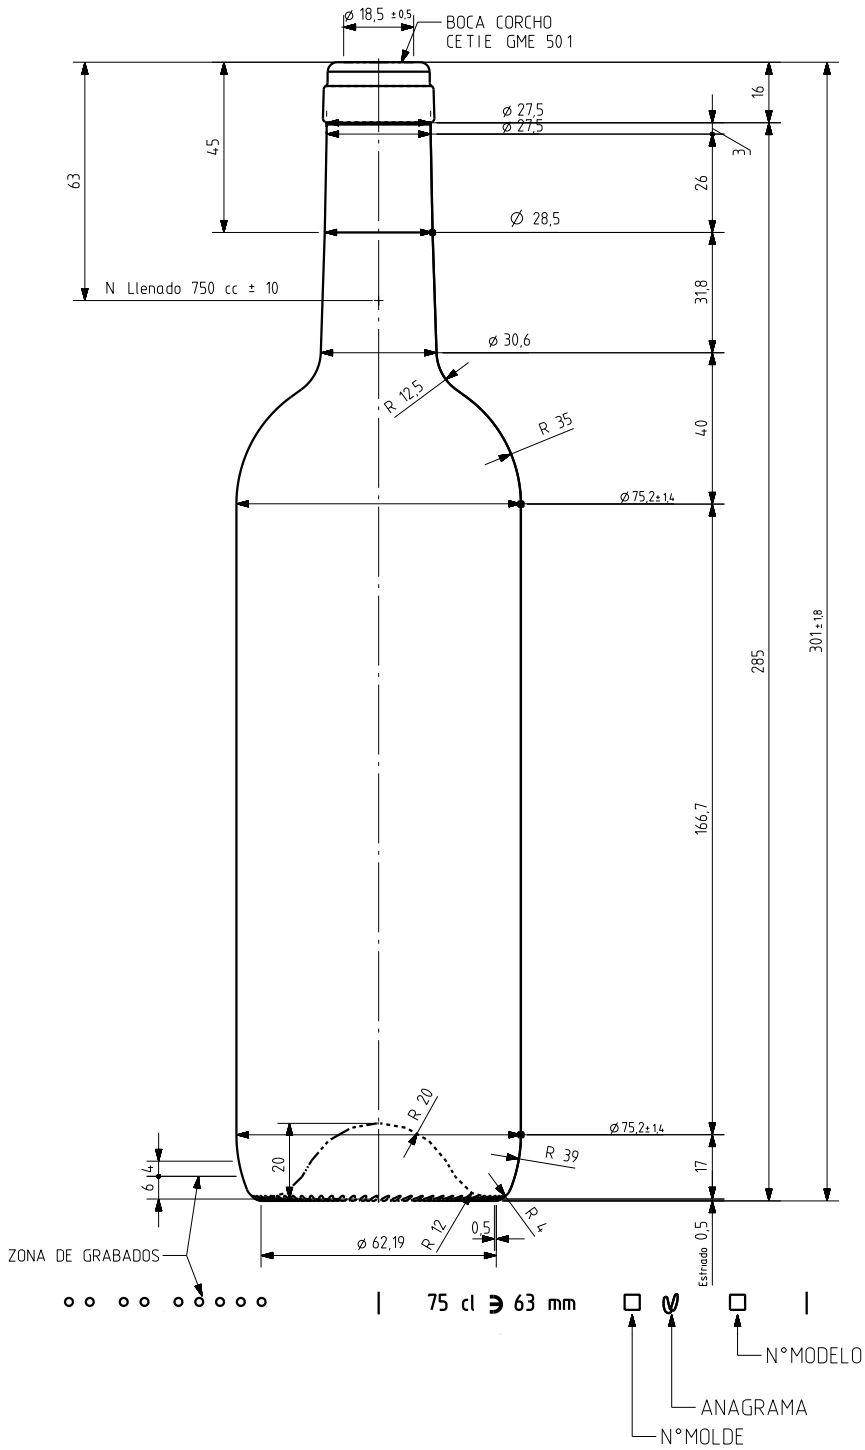

BD TRADITION LIGHT 75 CL

Características do produto

Código	1187/242
Capacidade	750 ml
Boca	CORCHO CETIE
Cores	
Peso	450 gr
Altura Total	301.00 mm
Diâmetro	75.20 mm
Paquete	1.624 Unidades

VISTA DEL FONDO

			Peso aprox 450 gr	Dibujado E Albaizar
			Capacidad n llenado 750 cc \pm 10 a 63 mm	Fecha 15-05-06
			Capacidad a verter 770 cc \pm aprox	Escalas 1/1
			Recipiente medido SI	N° Plano 6654-3
3	Se cambia denominacion del modelo	16-03-12	JAU	Resistencia choque térmico 42 °C
2	modif en perfil para peso 450 gr	18-06-08	JOU	Anula 6654-2 CAD 6654-3pt
1	Se elim año fab y altura de grab	14-05-07	EEO	Cámara expansión 2,7 %
				RETORNABLE NO
				Modelo 1187242
Ref	Modificación	Fecha	Firma	Carbonatación 0,0 Vol CO2 máx
Este plano es propiedad de Vidrala y no puede ser reproducido ni comunicado sin nuestro permiso. Los colas no tolerados son aproximados.				Angulo de volcado 15,6 °
				BD TRADITION LIGHT 75CL