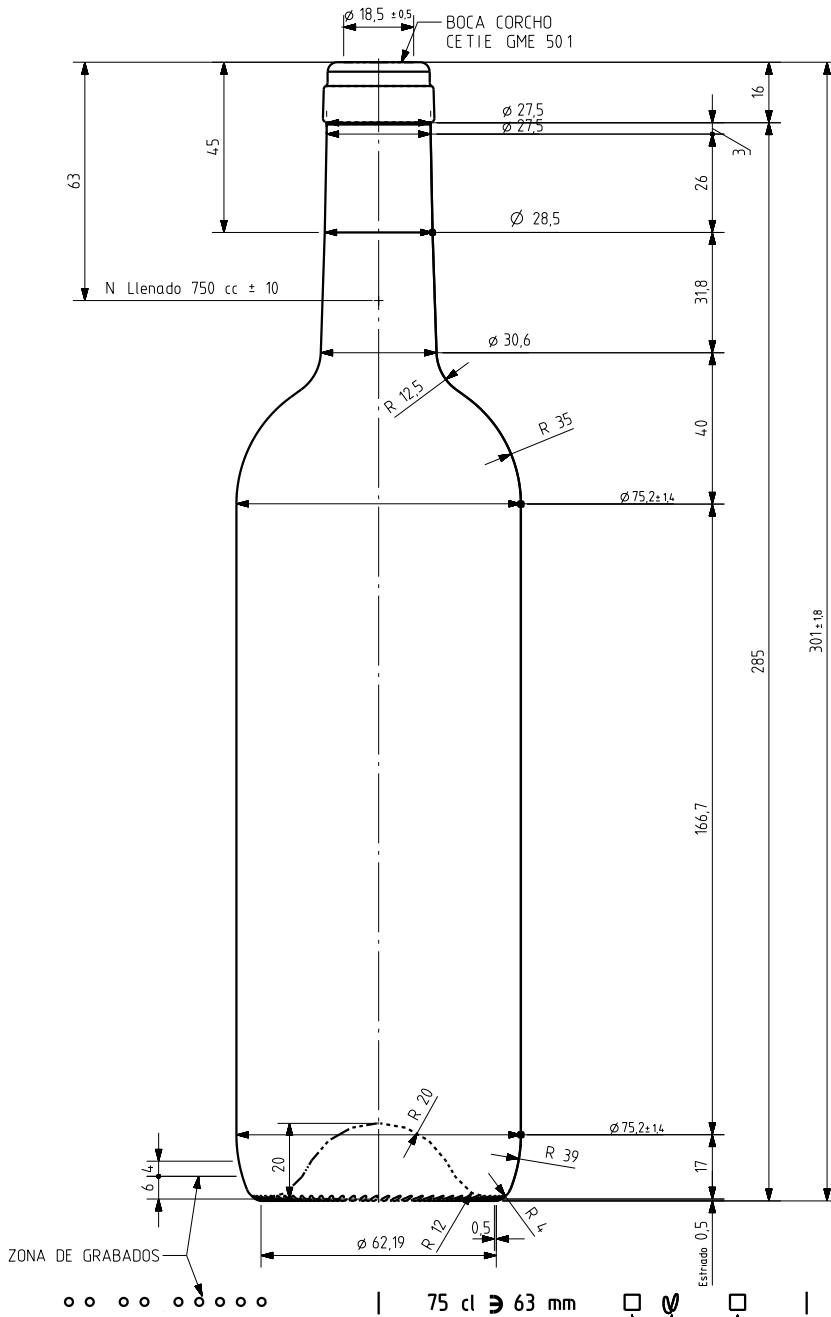

BD TRADITION LIGHT 75 CL

Características del producto:

Código	1187/242
Capacidad	750 ml
Boca	CORCHO CETIE
Colores	
Peso	450 gr
Altura total	301.00 mm
Diámetro	75.20 mm
Palé	1.624 unidades

ZONA DE GRABADOS

75 cl ≥ 63 mm

N° MOLDE
 ANAGRAMA
 N° MODELO

ESTRIADO UÑAS

VISTA DEL FONDO

			Peso aprox 450 gr	Dibujado E Albaizar
			Capacidad n llenado 750 cc ± 10 a 63 mm	Fecha 15-05-06
			Capacidad a verter 770 cc ± aprox	Escalas 1/1
			Recipiente medida SI	N° Plano 6654-3
			Resistencia choque térmico 42 °C	Anula 6654-2 CAD 6654-3 pr
			Cámara expansión 2,7 %	RETORNABLE NO
			Presión max larga duración 0	Modelo 1187242
			Carbonatación 0,0 Vol CO2 máx	
			Angulo de volcado 15,6 °	
Ref	Modificación	Fecha	Firma	Observaciones
				Este plano es propiedad de Vidrala y no puede ser reproducido ni comunicado sin nuestro permiso. Los colas no tolerados son aproximados.

BD TRADITION LIGHT 75CL