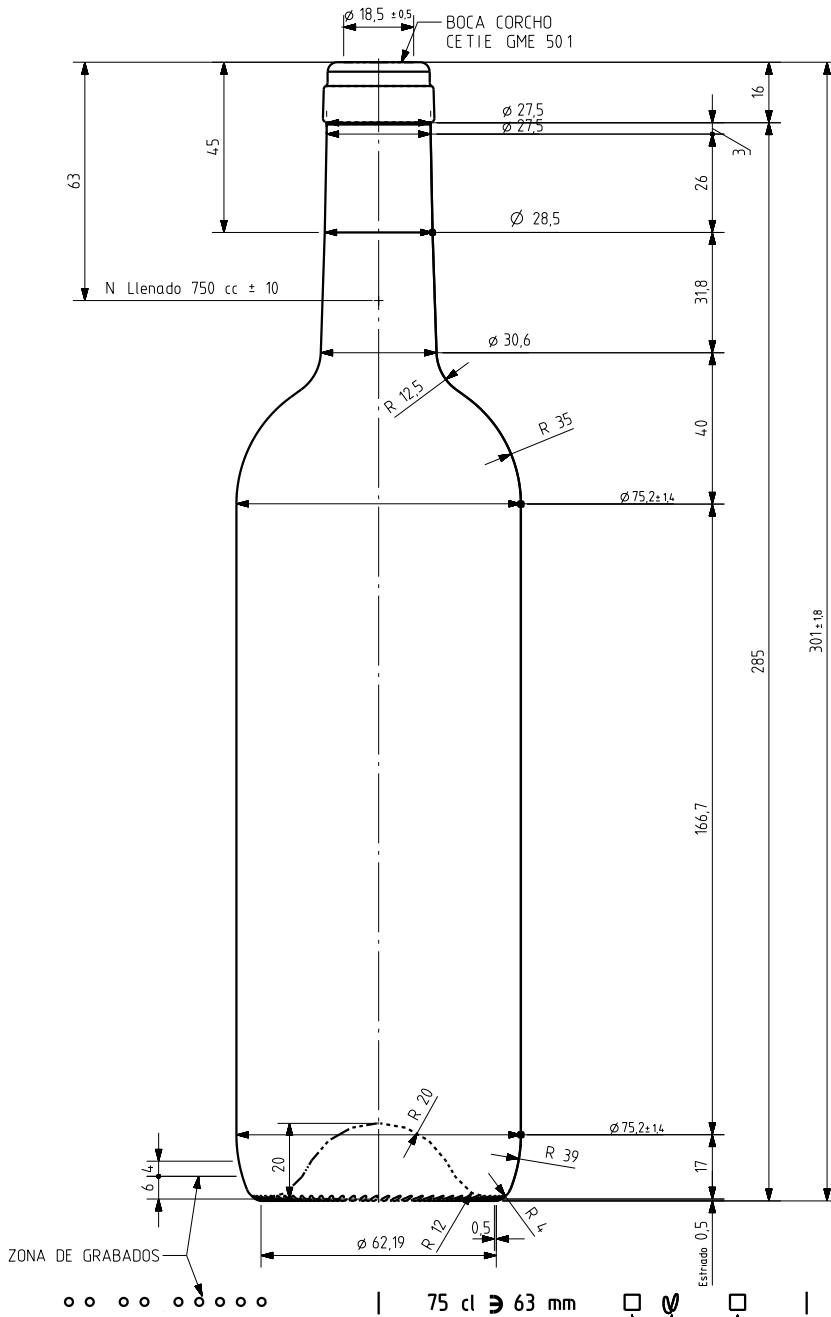

BD TRADITION LIGHT 75 CL

Características del producto:

Código	1187/242
Capacidad	750 ml
Boca	CORCHO CETIE
Colores	
Peso	450 gr
Altura total	301.00 mm
Diámetro	75.20 mm
Palé	1.624 unidades

ZONA DE GRABADOS

75 cl ≥ 63 mm

N° MOLDE
 ANAGRAMA
 N° MODELO

VISTA DEL FONDO

			Peso aprox 450 gr	Dibujado E Albaizar
			Capacidad n llenado 750 cc ± 10 a 63 mm	Fecha 15-05-06
			Capacidad a verter 770 cc ± aprox	Escalas 1/1
			Recipiente medido SI	N° Plano 6654-3
			Resistencia choque térmico 42 °C	Anula 6654-2 CAD 6654-3 pr
			Cámara expansión 2,7 %	RETORNABLE NO
			Presión max larga duración 0	Modelo 1187242
			Carbonatación 0,0 Vol CO2 máx	
			Angulo de volcado 15,6 °	
Ref	Modificación	Fecha	Firma	Observaciones
				Este plano es propiedad de Vidrala y no puede ser reproducido ni comunicado sin nuestro permiso. Los colas no tolerados son aproximados.

BD TRADITION LIGHT 75CL