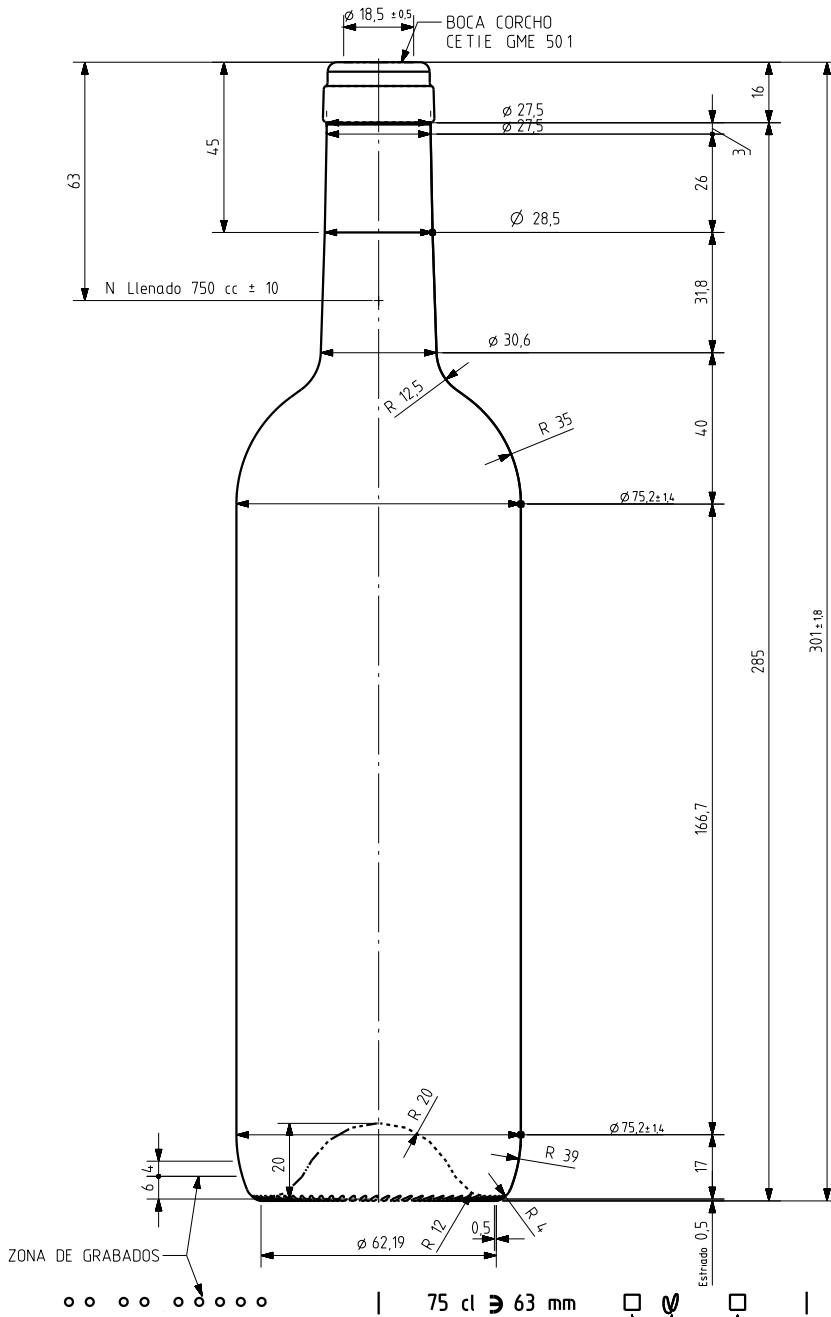

# BD TRADITION LIGHT 75 CL

Características del producto:

<b>Código</b>	1187/242
<b>Capacidad</b>	750 ml
<b>Boca</b>	CORCHO CETIE
<b>Colores</b>	
<b>Peso</b>	450 gr
<b>Altura total</b>	301.00 mm
<b>Diámetro</b>	75.20 mm
<b>Palé</b>	1.624 unidades

ZONA DE GRABADOS

75 cl  $\Rightarrow$  63 mm

N° MOLDE  
 ANAGRAMA  
 N° MODELO

VISTA DEL FONDO

			Peso aprox <b>450</b> gr	Dibujado <b>E Albaizar</b>
			Capacidad n llenado <b>750</b> cc $\pm$ <b>10</b> a <b>63</b> mm	Fecha <b>15-05-06</b>
			Capacidad a verter <b>770</b> cc $\pm$ <b>aprox</b>	Escalas <b>1/1</b>
			Recipiente medida <b>SI</b>	N° Plano <b>6654-3</b>
			Resistencia choque térmico <b>42</b> °C	Anula <del>6654-2</del> CAD <del>6654-3</del> pr
			Cámara expansión <b>2,7</b> %	RETORNABLE <b>NO</b>
			Presión max larga duración <b>0</b>	Modelo <b>1187242</b>
			Carbonatación <b>0,0</b> Vol CO2 máx	
			Angulo de volcado <b>15,6</b> °	
Ref	Modificación	Fecha	Firma	Observaciones
				Este plano es propiedad de Vidrala y no puede ser reproducido ni comunicado sin nuestro permiso. Los colas no tolerados son aproximados.

BD TRADITION LIGHT 75CL