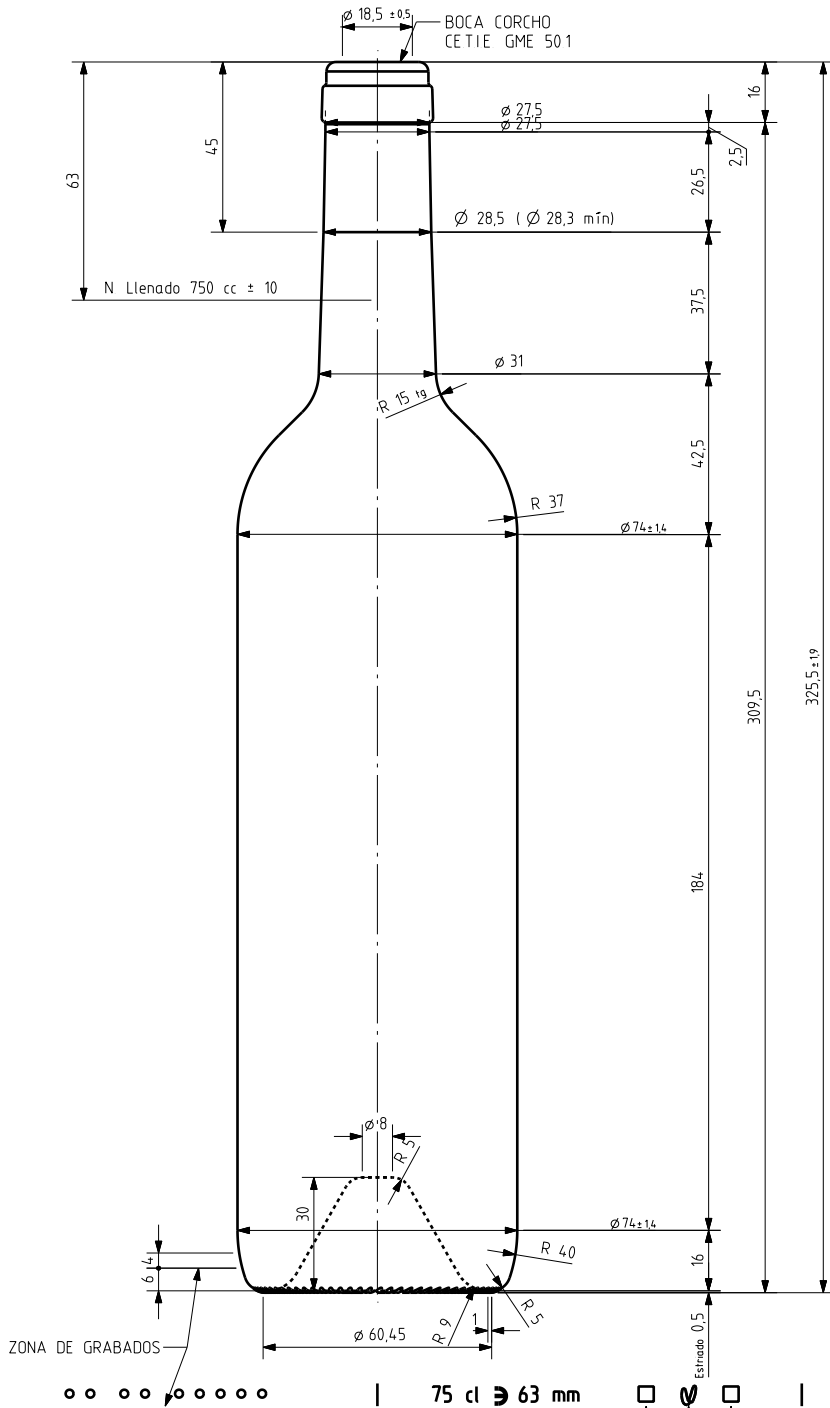

BD STILUS 75 CL

Caractéristiques du produit

Code	1057/242
Capacité	750 ml
Bague	CORCHO CETIE
Couleurs	
Poids	560 gr
Hauteur totale	325.50 mm
Diamètre	74.00 mm
Palette	1.392 Unités

75 cl \Rightarrow 63 mm

VISTA DEL FONDO

				Peso aprox 560 gr	Dibujado J Ochoa	vidrala
				Capacidad n llenado 750 cc ± 10 a 63 mm	Conforme	
				Capacidad a verter 770 cc ± aprox	Fecha 14-01-05	
				Recipiente medida SI	Escala 1/1	N°Plano 6486-3
3	El peso era 580 g El diámetro era 74,4	27-11-07	EAM	Resistencia choque térmico 42 °C	BORDELESA 75 CL STILUS	
2	Se elimina el año de fabricación	10-05-07	JUL	Cámara expansión 2,7 %		
1	Cambio de código de boca	14-01-05	JOJ	Carbonatación 0,0 Vol CO2 máx	Conforme cliente	Modelo 1057/242
Ref	Modificación	Fecha	Firma	Angulo de volcado 14,2 °	Firma	Fecha
Este plano es propiedad de Vidrala y no puede ser reproducido ni comunicado sin nuestro permiso. Las calas no laterales son opresadas.				Observaciones	Ánula 6486-2	CAD 6486-3.prt