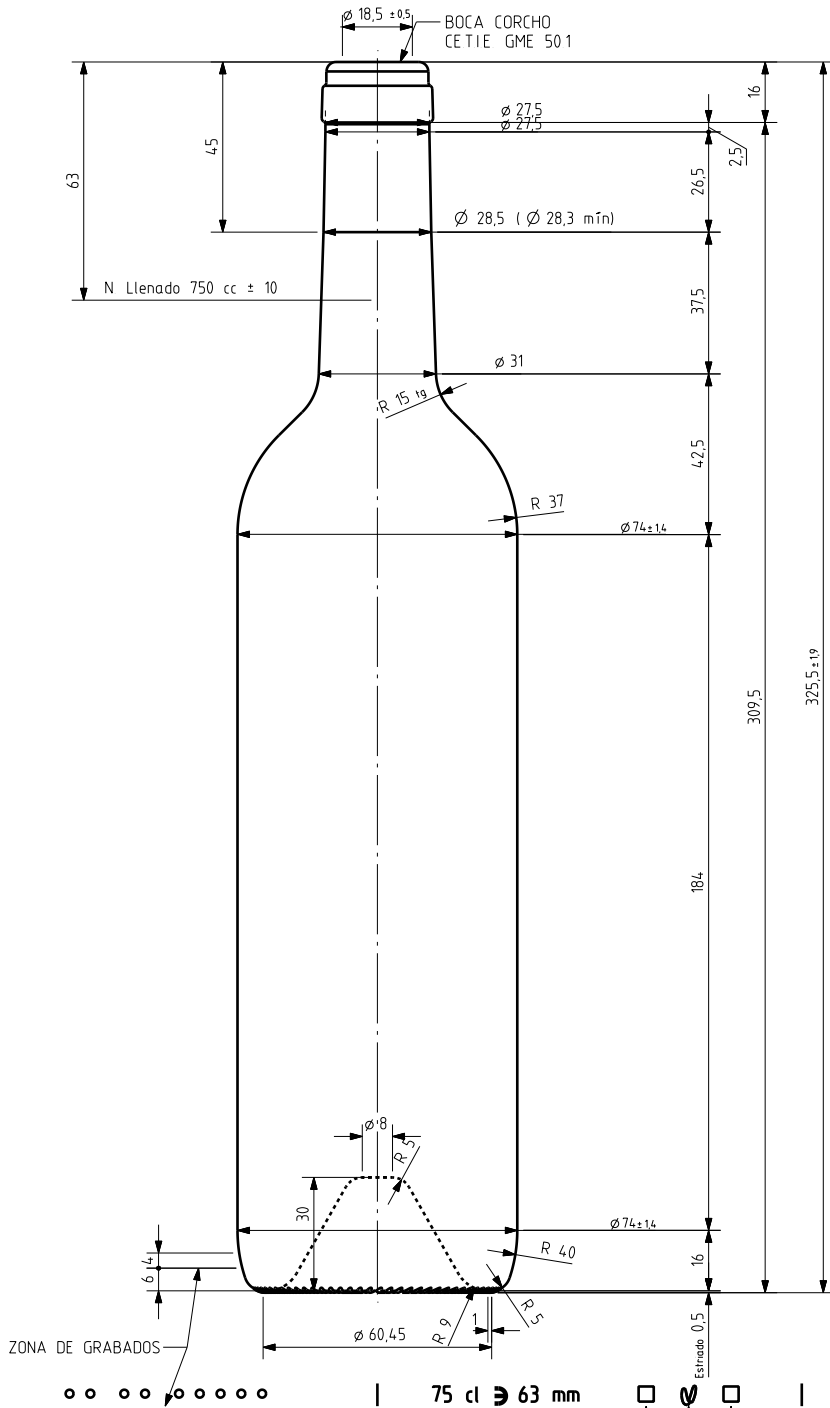

BD STILUS 75 CL

Caractéristiques du produit

Code	1057/242
Capacité	750 ml
Bague	CORCHO CETIE
Couleurs	
Poids	560 gr
Hauteur totale	325.50 mm
Diamètre	74.00 mm
Palette	1.392 Unités

75 cl \Rightarrow 63 mm

VISTA DEL FONDO

				Peso aprox 560 gr	Dibujado J Ochoa	vidrala
				Capacidad n llenado 750 cc ± 10 a 63 mm	Conforme	
				Capacidad a verter 770 cc ± aprox	Fecha 14-01-05	
				Recipiente medida SI	Escalas 1/1	N°Plano 6486-3
3	El peso era 580 g El diámetro era 74,4	27-11-07	EAM	Resistencia choque térmico 42 °C	BORDELESA 75 CL STILUS	
2	Se elimina el año de fabricación	10-05-07	JUL	Cámara expansión 2,7 %		
1	Cambio de código de boca	14-01-05	JOJ	Carbonatación 0,0 Vol CO2 máx	Conforme cliente	Modelo 1057/242
Ref	Modificación	Fecha	Firma	Angulo de volcado 14,2 °	Firma	Fecha
Este plano es propiedad de Vidrala y no puede ser reproducido ni comunicado sin nuestro permiso. Las calas no laterales son apremadas.				Observaciones	Ánula 6486-2	CAD 6486-3.prt