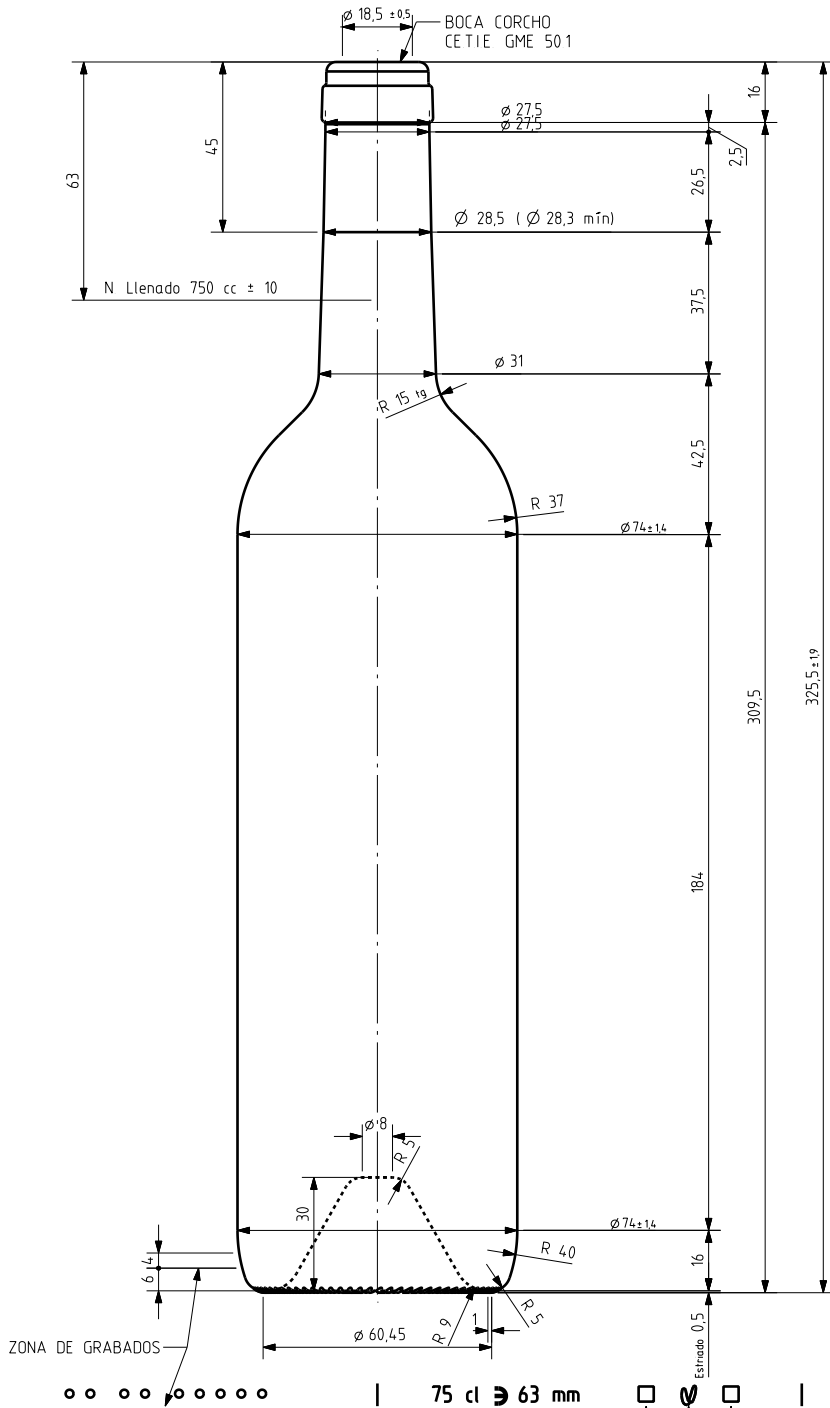

Barrio Munegazo 22
01400 Llodio (Alava), Spain
Tel. 946719750
export@vidrala.com

BD STILUS 75 CL

Características do produto

Código	1057/242
Capacidade	750 ml
Boca	CORCHO CETIE
Cores	
Peso	560 gr
Altura Total	325.50 mm
Diâmetro	74.00 mm
Palete	1.392 Unidades

75 cl \Rightarrow 63 mm

VISTA DEL FONDO

				Peso aprox 560 gr	Dibujado J Ochoa	vidrala	
				Capacidad n llenado 750 cc ± 10 a 63 mm	Conforme		
				Capacidad a verter 770 cc ± aprox	Fecha 14-01-05		
				Recipiente medida SI	Escala 1/1	N°Plano 6486-3	
3	El peso era 580 g El diámetro era 74,4	27-11-07	EAM	Resistencia choque térmico 42 °C	BORDELESA 75 CL STILUS		
2	Se elimina el año de fabricación	10-05-07	JUL	Cámara expansión 2,7 %			
1	Cambio de código de boca	14-01-05	JOJ	Carbonatación 0,0 Vol CO2 máx	Conforme cliente	Modelo 1057/242	
Ref	Modificación	Fecha	Firma	Angulo de volcado 14,2 °	Firma	Fecha	
Este plano es propiedad de Vidrala y no puede ser reproducido ni comunicado sin nuestro permiso. Las calas no laterales son opresadas.						Anula 6486-2	CAD 6486-3.prt