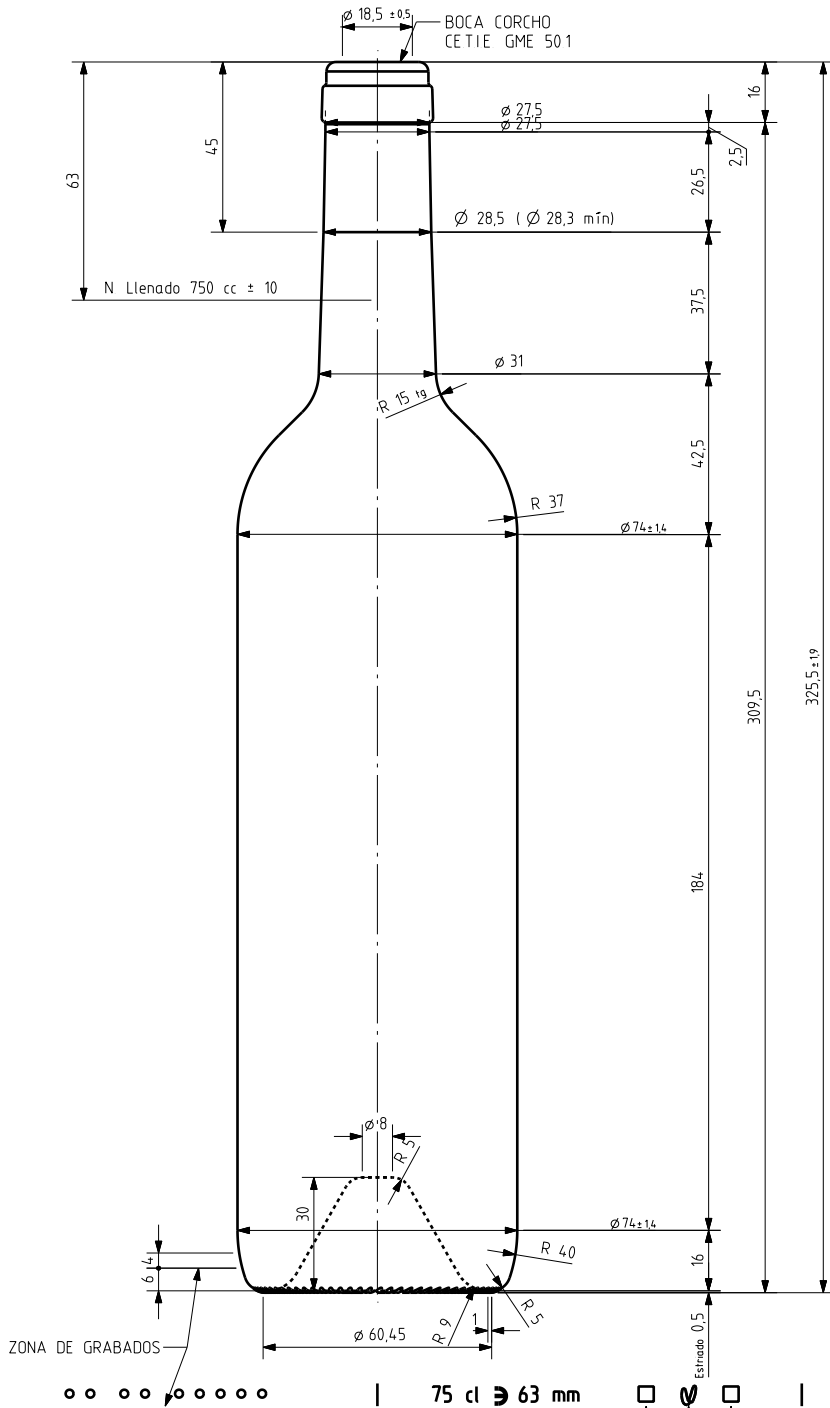

BD STILUS 75 CL

Características do produto

Código	1057/242
Capacidade	750 ml
Boca	CORCHO CETIE
Cores	
Peso	560 gr
Altura Total	325.50 mm
Diâmetro	74.00 mm
Palete	1.392 Unidades

75 cl \Rightarrow 63 mm

VISTA DEL FONDO

				Peso aprox 560 gr	Dibujado J Ochoa	vidrala
				Capacidad n llenado 750 cc ± 10 a 63 mm	Conforme	
				Capacidad a verter 770 cc ± aprox	Fecha 14-01-05	
				Recipiente medida SI	Escala 1/1	N°Plano 6486-3
3	El peso era 580 g El diámetro era 74,4	27-11-07	EAM	Resistencia choque térmico 42 °C	BORDELESA 75 CL STILUS	
2	Se elimina el año de fabricación	10-05-07	JUL	Cámara expansión 2,7 %		
1	Cambio de código de boca	14-01-05	JOJ	Carbonatación 0,0 Vol CO2 máx	Conforme cliente	Modelo 1057/242
Ref	Modificación	Fecha	Firma	Angulo de volcado 14,2 °	Firma	Fecha
Este plano es propiedad de Vidrala y no puede ser reproducido ni comunicado sin nuestro permiso. Las calas no laterales son apremadas.				Observaciones	Ánula 6486-2	CAD 6486-3.prt